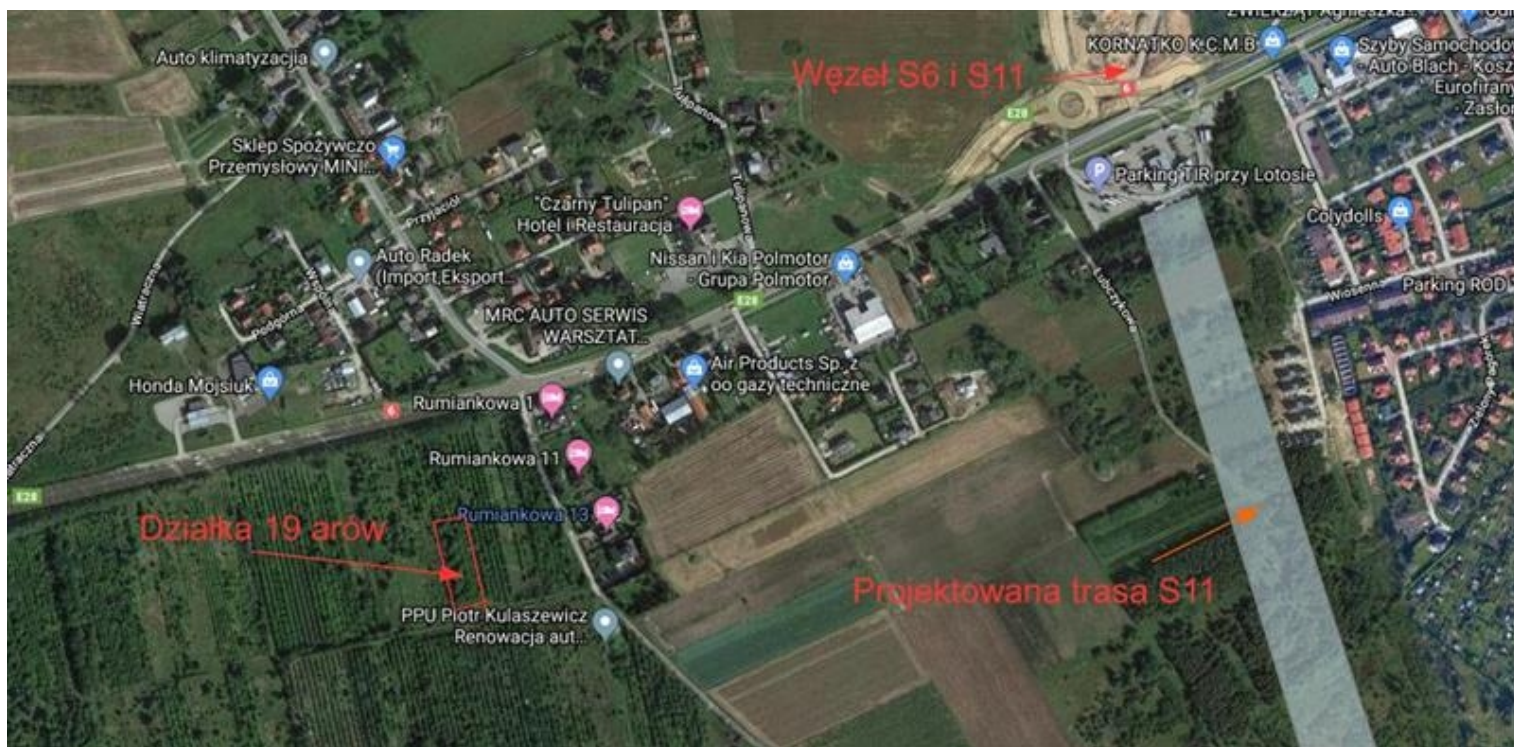

DZIAŁKA NA SPRZEDAŻ
pow. działki: 1 890,00 m²,
Nowe Bielice

Cena **300 000** zł

Działka budowlana o pow. 19 arów z **aktualnymi Warunkami Zabudowy** w otoczeniu ogrodowym. W pobliżu zabudowa jednorodzinna. Nieruchomość zlokalizowana na delikatnym wzniesieniu z ładną panoramą. Szerokość działki przy drodze to 24 m.

Media: energia elektryczna, kanalizacja i woda w odległości 120 m od działki.

Idealne położenie względem odległości od nowej trasy S6 i projektowanej S11. Odległość od węzła Bielice to około 1 km. Bezpośredni dojazd do działki drogą gruntową.

Odległości:

- do centrum Koszalina: 5 km

- do Mielna: 14 km

- do Kołobrzegu: 40 km

Zlecenie prowadzone pod nadzorem Pośrednika, nr licencji: 14825.

Symbol	4402277	Rodzaj nieruchomości	DZIAŁKA
Rodzaj transakcji	SPRZEDAŻ	Status	AKTUALNA
Rodzaj rynku	WTÓRNY	Cena	300 000 PLN
Cena za m2	159 PLN	Kraj	Polska
Województwo	Zachodniopomorskie	Powiat	Koszalin

mediaRent
Twoje oferty tam gdzie Ty

Nieruchomości Szczerbiniński
ul. Bogusława II 3
512-299-104
biuro@szczerbiniński.pl

Gmina	Biesiekierz	Miejscowość	Nowe Bielice
Ulica	Rumiankowa	Powierzchnia działki	1 890,00 m ²
Rodzaj działki	Działka	Forma własności działki	Własność