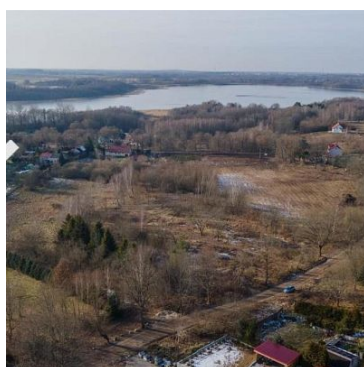

Na sprzedaż **niezabudowana działka** o pow. **4001 m<sup>2</sup>** położona w **Koszalinie** przy **ul. Lubiатовskiej**. Atrakcyjna lokalizacja w malowniczej i spokojnej dzielnicy Koszalina, w pobliżu jezior i kompleksu leśnego. **W planie zagospodarowania działka położona na terenie oznaczonym sybolem: 7MN,U.**

**Media:** energia, woda - w ul. Lubiatowskiej.

Udział w drodze wewnętrznej w cenie działki.

Odległość od centrum Koszalina ok. 7 km.

Możliwość kupna sąsiedniej niezabudowanej działki o pow. 4002 m<sup>2</sup>.