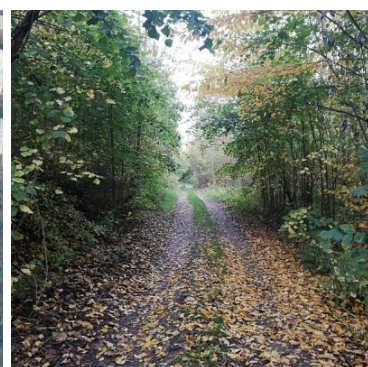

mediaRent
Twoje oferty tam gdzie Ty

Nieruchomości Szczerbiński
ul. Bogusława II 3
512-299-104
biuro@szczerbinski.pl

DZIAŁKA NA SPRZEDAŻ
pow. działki: 38 918,00 m²,
Borkowice
Cena **1 700 000** zł

Działka z jeziorem i WZ na 3 domy. Powierzchnia nieruchomości to 3,89 ha z czego ok. 1,35 ha to grunt a reszta to jezioro. 5 km od plaży morskiej.

Bonitacja: na około 25 arach jest ziemia klasy PSV a reszta to N czyli nieużytek. Przepięknie położona nieruchomość będąca pozostałością po kopalni żwiru. Teren jest nachylony w kierunku **południowym** a w jeziorze jest krystalicznie czysta woda (prawdopodobnie zasilania podziemnym źródłem). Jezioro stanowi siedlisko ryb oraz licznych gatunków ptaków, żab itp. Dojazd do działki drogą asfaltową.

Zdecydowany atut tej działki to jej położenie w pobliżu zjazdu z drogi S6 i S11. Cały ruch turystyczny w kierunku Gąsek i Pleśnej odbywa się przy naszej działce. Choć do zjazdu z drogi szybkiego ruchu jest blisko to jest on jednak w ogóle niesłyszalny ponieważ S6 na tym odcinku biegnie w zagłębieniu ziemi.