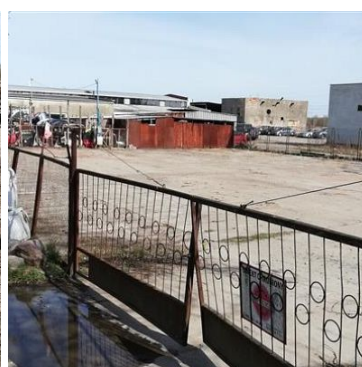

mediaRent
Twoje oferty tam gdzie Ty

Nieruchomości Szczerbińscy
ul. Bogusława II 3
512-299-104
biuro@szczerbinscy.pl

DZIAŁKA NA WYNAJEM
pow. działki: 1 000,00 m²,
Koszalin, Nowobramskie

Cena **3 000** zł

Działka usługowa o pow. 1000 m² pod wynajem. Działka znajduje się na osiedlu Nowobramskim w drugiej linii zabudowy przy jednej z wjazdowych ulic do Koszalina. Przy zastosowaniu bilbordu będzie on widoczny bezpośrednio z ulicy. Działka posiada przyłącze energetyczne. Istnieje również możliwość wynajęcia obiektu o pow. 160 m², w którym znajduje się biuro oraz powierzchnia produkcyjna lub warsztatowa.

Rodzaj transakcji	WYNAJEM	Status	AKTUALNA
Rodzaj rynku	WTÓRNY	Cena	3 000 PLN
Cena za m2	3 PLN	Kraj	Polska
Województwo	Zachodniopomorskie	Powiat	Koszalin
Gmina	Koszalin	Miejscowość	Koszalin
Dzielnica - osiedle	Nowobramskie	Ulica	Szczecińska
Powierzchnia działki	1 000,00 m ²	Rodzaj działki	Działka
Forma własności działki	Własność		