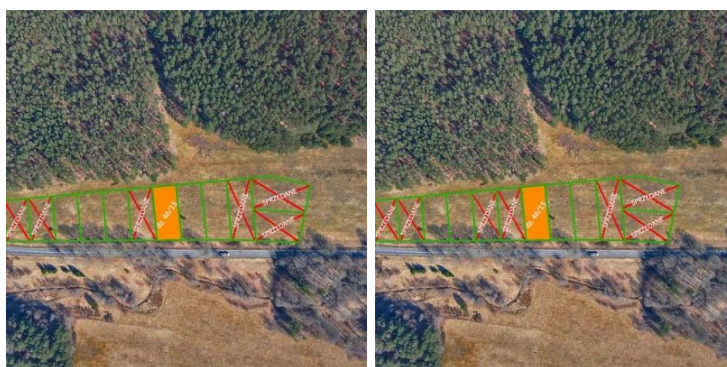

mediaRent
Twoje oferty tam gdzie Ty

Nieruchomości Szczerbiński
ul. Bogusława II 3
512-299-104
biuro@szczerbinski.pl

DZIAŁKA NA SPRZEDAŻ
pow. działki: 1 388,00 m²,
Mokre
Cena **139 000** zł

Niezabudowana **działka o pow. 1388 m²** położna w miejscowości **Mokre**, gmina Sianów.
Działka o kształcie zbliżonym do prostokąta. Przybliżone wymiary: 55 x 25 m.

Geoportal: <https://bit.ly/3ofikOU>

W planie zagospodarowania działka położna na terenie oznaczonym symbolem: 15a MN - tereny mieszkaniowe.

Media: woda, prąd w bliskiej odległości.

mediaRent
Twoje oferty tam gdzie Ty

Nieruchomości Szczerbińscy
ul. Bogusława II 3
512-299-104
biuro@szczerbinscy.pl

Odległość od Koszalin ok. 12 km, od Polanowa 20 km.

Możliwość dokupienia sąsiednich działek o powierzchni:

- 1191 m² w cenie 119.000 zł;
- 1241 m² w cenie 124.000 zł;

Symbol	0206604	Rodzaj nieruchomości	DZIAŁKA
Rodzaj transakcji	SPRZEDAŻ	Status	AKTUALNA
Rodzaj rynku	WTÓRNY	Cena	139 000 PLN
Cena za m2	100 PLN	Kraj	Polska
Województwo	Zachodniopomorskie	Powiat	koszaliński
Gmina	Sianów	Miejscowość	Mokre
Ulica	Mokre	Powierzchnia działki	1 388,00 m ²
Rodzaj działki	Działka	Forma własności działki	Własność