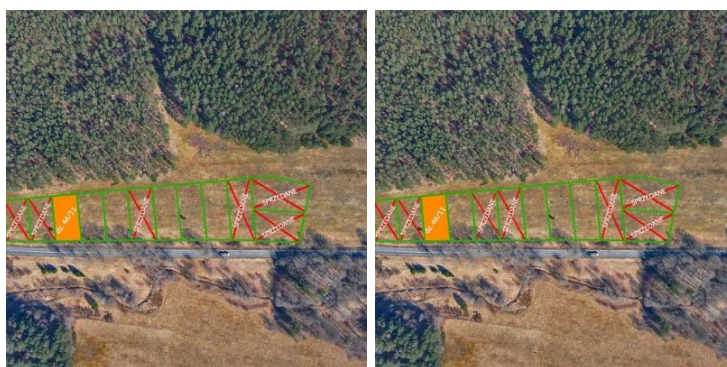

mediaRent
Twoje oferty tam gdzie Ty

Nieruchomości Szczerbiński
ul. Bogusława II 3
512-299-104
biuro@szczerbinski.pl

DZIAŁKA NA SPRZEDAŻ
pow. działki: 1 191,00 m²,
Mokre

Cena **119 000** zł

Niezabudowana **działka o pow. 1191 m²** położna w miejscowości **Mokre**, gmina Sianów.
Działka o kształcie zbliżonym do prostokąta. Przybliżone wymiary: 47 x 25 m.

Geoportal: <https://bit.ly/3ie8tyl>

W planie zagospodarowania działka położona na terenie oznaczonym symbolem :15a MN - tereny mieszkaniowe.

Media: woda, prąd w bliskiej odległości.

mediaRent
Twoje oferty tam gdzie Ty

Nieruchomości Szczerbińscy
ul. Bogusława II 3
512-299-104
biuro@szczerbinscy.pl

Odległość od Koszalin ok. 12 km, od Polanowa 20 km.

Możliwość dokupienia sąsiednich działek o powierzchni:

- 1241 m² w cenie 124.000 zł;
- 1388 m² w cenie 139.000 zł

| | | | |
|-------------------|--------------------|-------------------------|-------------------------|
| Symbol | 0206600 | Rodzaj nieruchomości | DZIAŁKA |
| Rodzaj transakcji | SPRZEDAŻ | Status | AKTUALNA |
| Rodzaj rynku | WTÓRNY | Cena | 119 000 PLN |
| Cena za m2 | 100 PLN | Kraj | Polska |
| Województwo | Zachodniopomorskie | Powiat | koszaliński |
| Gmina | Sianów | Miejscowość | Mokre |
| Ulica | Mokre | Powierzchnia działki | 1 191,00 m ² |
| Rodzaj działki | Działka | Forma własności działki | Własność |