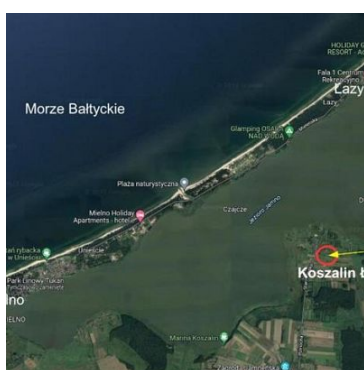

Działka pod zabudowę jednorodzinną, **1470 m², Łabusz - Koszalin**. Działka w kształcie prostokąta. Na okolicznych działkach powstają domy jednorodzinne. Zdecydowanym atutem działki jest jej położenie, zaledwie 1 km od przystani ja jeziorze Jamno. Z przystanie jest ok. 2 km przez jezioro do plaży morskiej. Przy działce energia elektryczna. Inne media do uzgodnienia z instytucjami branżowymi.

Odległości:

- Koszalin centrum: 9 km
- Mielno: 15 km
- Łazy: rowerem 7 km, samochodem: 25 km

mediaRent
Twoje oferty tam gdzie Ty

Nieruchomości Szczerbińscy
ul. Sanatoryjna 16
512-299-104
biuro@szczerbinscy.pl

- plaża morska między Mielnem a Łazami: przez jezioro Jamno, ok, 2 km.
Zlecenie prowadzone pod nadzorem Pośrednika, nr licencji: 14825.

| | | | |
|-------------------------|-------------------------|----------------------|-----------------|
| Symbol | 4402580 | Rodzaj nieruchomości | DZIAŁKA |
| Rodzaj transakcji | SPRZEDAŻ | Status | oferta aktualna |
| Rodzaj rynku | WTÓRNY | Cena | 130 000 PLN |
| Cena za m2 | 130 PLN | Kraj | Polska |
| Województwo | Zachodniopomorskie | Powiat | Koszalin |
| Gmina | Koszalin | Miejscowość | Łabusz |
| Dzielnica - osiedle | Jamno Łabusz | Ulica | Wikingów |
| Powierzchnia działki | 1 000,00 m ² | Rodzaj działki | Działka |
| Forma własności działki | Własność | | |