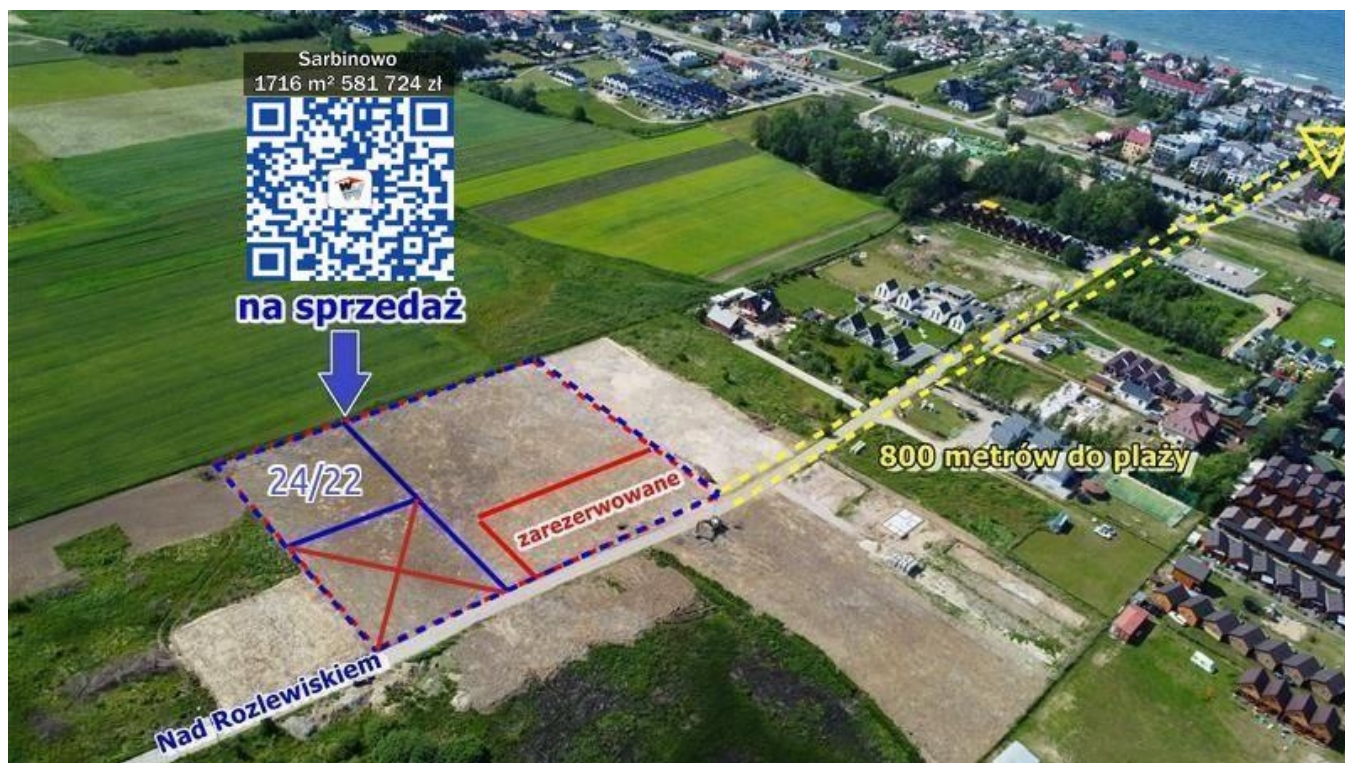

Szukasz idealnego miejsca nad morzem lub na swój biznes? Sarbinowo spełni Twoje marzenia!

Oferujemy atrakcyjną działkę budowlaną w Sarbinowie, zaledwie 800 metrów od morza. To idealne miejsce na Twój dom lub działalność gospodarczą.

Lokalizacja: Sarbinowo, ul. Nad Rozlewiskiem

Odległość od morza: 800 metrów

Nr działki: 24/22

Powierzchnia działki: 1716 m²

mediaRent
Twoje oferty tam gdzie Ty

Nieruchomości Szczerbiński
ul. Sanatoryjna 16
512-299-104
biuro@szczerbinscy.pl

Cena całkowita: 581 724,00 zł (brutto)

Cena za 1 m²: 339,00 zł (brutto)

Udział w drodze dojazdowej wewnętrznej nr 24/24 (pow. 501 m²) w cenie działki

Uzbrojenie: W sąsiedztwie tej działki jest realizowana inicjatywa uzbrajania tych i sąsiednich działek w sieć kanalizacyjną i wodną. Właściciel działki podjął również starania o zrealizowanie budowy sieci gazowej ze środków przyznanych na ten cel przez UE. Szczegóły tych przedsięwzięć dla konkretnie zainteresowanych udziela właściciel.

Działka objęta MPZP - tereny zabudowy mieszkalno-usługowej.

Dojazd: Jadąc od asfaltowej ul. Południowej w Sarbinowie do działki jest około 350 m. Przedłużenie ulicy Nad Rozlewiskiem prowadzi bezpośrednio do Traktu Nadmorskiego Gąski i Mścicie do drogi S6.