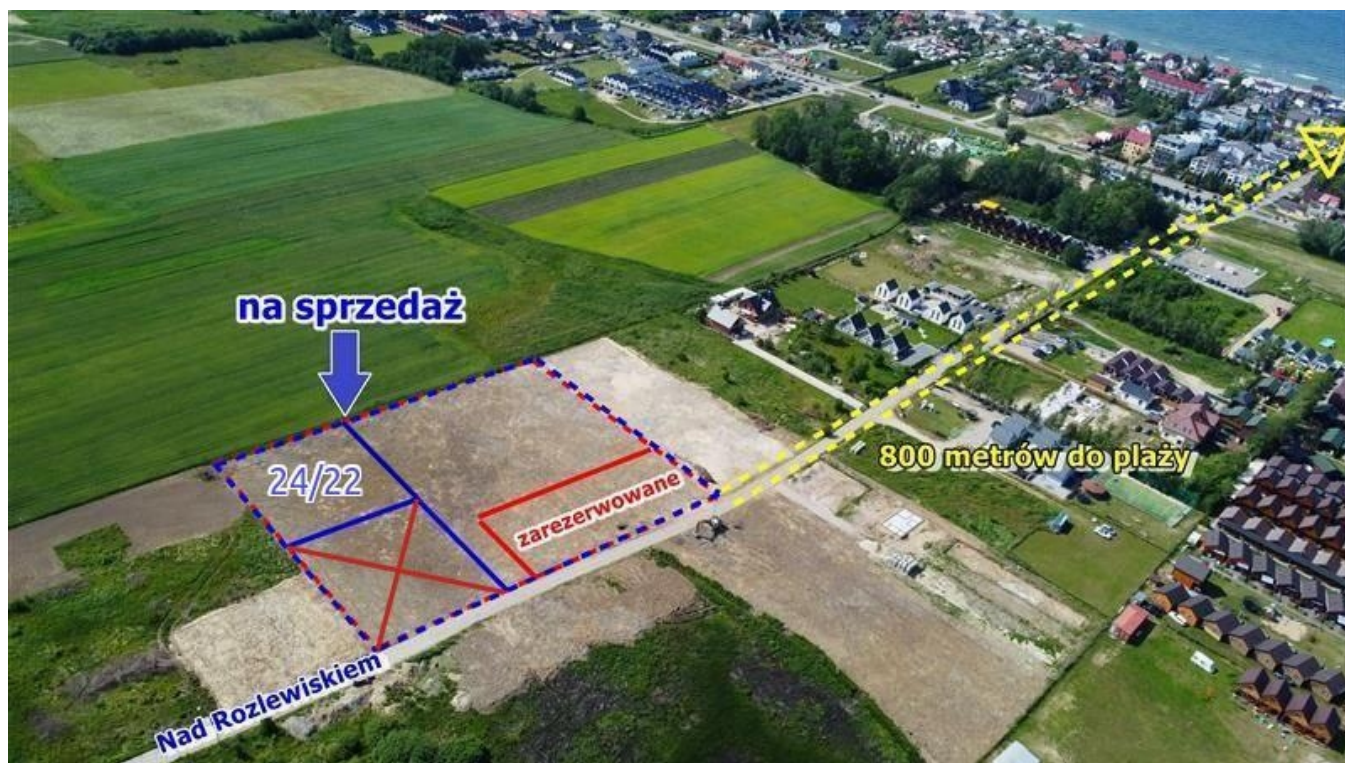

Szukasz idealnego miejsca nad morzem lub na swój biznes? Sarbinowo spełni Twoje marzenia!

Oferujemy atrakcyjną działkę budowlaną w Sarbinowie, zaledwie 800 metrów od morza. To idealne miejsce na Twój dom lub działalność gospodarczą.

Lokalizacja: Sarbinowo, ul. Nad Rozlewiskiem

Odległość od morza: 800 metrów

Nr działki: 24/22

Powierzchnia działki: 1716 m²

mediaRent
Twoje oferty tam gdzie Ty

Nieruchomości Szczerbiński
ul. Bogusława II 3
512-299-104
biuro@szczerbinski.pl

Cena całkowita: 581 724,00 zł (brutto)

Cena za 1 m²: 339,00 zł (brutto)

Udział w drodze dojazdowej wewnętrznej nr 24/24 (pow. 501 m²) w cenie działki

Uzbrojenie: W sąsiedztwie tej działki jest realizowana inicjatywa uzbrajania tych i sąsiednich działek w sieć kanalizacyjną i wodną. Właściciel działki podjął również starania o zrealizowanie budowy sieci gazowej ze środków przyznanych na ten cel przez UE. Szczegóły tych przedsięwzięć dla konkretnie zainteresowanych udziela właściciel.

Działka objęta MPZP - tereny zabudowy mieszkalno-usługowej.

Dojazd: Jadąc od asfaltowej ul. Południowej w Sarbinowie do działki jest około 350 m. Przedłużenie ulicy Nad Rozlewiskiem prowadzi bezpośrednio do Traktu Nadmorskiego Gąski i Mścicie do drogi S6.