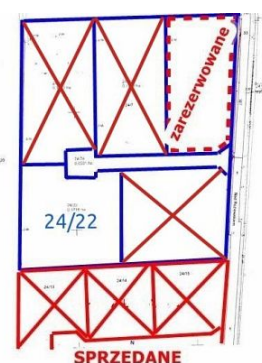

Szukasz idealnego miejsca nad morzem lub na swój biznes? Sarbinowo spełni Twoje marzenia!

Oferujemy atrakcyjną działkę budowlaną w Sarbinowie, zaledwie 800 metrów od morza. To idealne miejsce na Twój dom lub działalność gospodarczą.

Lokalizacja: Sarbinowo, ul. Nad Rozlewiskiem

Odległość od morza: 800 metrów

Nr działki: 24/22

Powierzchnia działki: 1716 m²