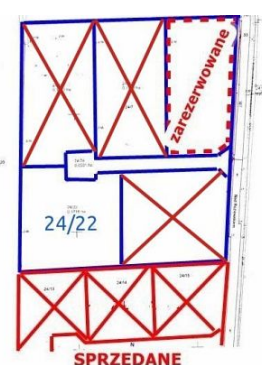

Szukasz idealnego miejsca nad morzem lub na swój biznes? Sarbinowo spełni Twoje marzenia!

Oferujemy atrakcyjną działkę budowlaną w Sarbinowie, zaledwie 800 metrów od morza. To idealne miejsce na Twój dom lub działalność gospodarczą.

Lokalizacja: Sarbinowo, ul. Nad Rozlewiskiem

Odległość od morza: 800 metrów

Nr działki: 24/22

Powierzchnia działki: 1716 m²