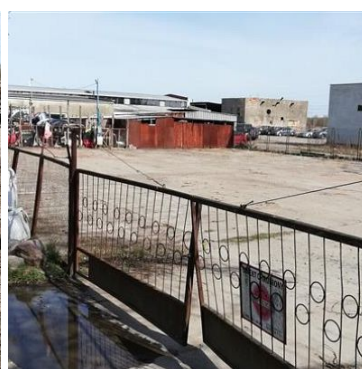

mediaRent
Twoje oferty tam gdzie Ty

Nieruchomości Szczerbińscy
ul. Bogusława II 3
512-299-104
biuro@szczerbinscy.pl

DZIAŁKA NA WYNAJEM
pow. działki: 500,00 m²,
Koszalin, Nowobramskie

Cena **1 500** zł

Działka usługowa o pow. 500 m² pod wynajem. Działka znajduje się na osiedlu Nowobramskim w drugiej linii zabudowy przy jednej z wjazdowych ulic do Koszalina. Przy zastosowaniu billboardu będzie on widoczny bezpośrednio z ulicy. Działka posiada przyłącze energetyczne.