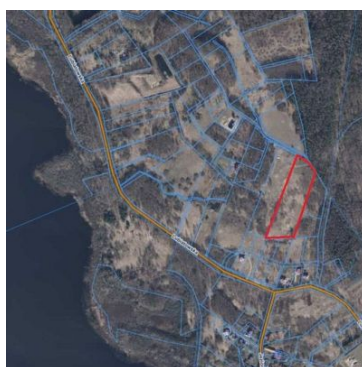

Działka o powierzchni **16016m<sup>2</sup>**, położona na osiedlu Lubiatowo.

Usytuowana w znakomitej lokalizacji, cieszącej się dużą popularnością wśród mieszkańców Koszalina ze względu na tereny zielone oraz bliskość jezior. Działka o nieregularnym kształcie. Teren porośnięty roślinnością trawiastą i pojedynczymi krzewami i drzewami.

#### **Przeznaczenie:**

W miejscowym planie teren oznaczony "L14 ZP/RM" przeznaczony na ogrody botaniczne lub zoologiczne. Dopuszcza się zabudowę zagrodową - z możliwością prowadzenia działalności agroturystycznej.

W rejestrze gruntów działka oznaczona symbolami: ŁV, PsV, RIVa, RIVb i RV.

Symbol	610273	Rodzaj nieruchomości	DZIAŁKA
Rodzaj transakcji	SPRZEDAŻ	Status	AKTUALNA
Rodzaj rynku	WTÓRNY	Cena	1 600 000 PLN
Cena za m2	100 PLN	Kraj	Polska
Województwo	Zachodniopomorskie	Powiat	Koszalin
Gmina	Koszalin	Miejscowość	Koszalin
Ulica	Lubiatowska	Powierzchnia działki	16 016,00 m <sup>2</sup>
Rodzaj działki	Działka	Forma własności działki	Własność