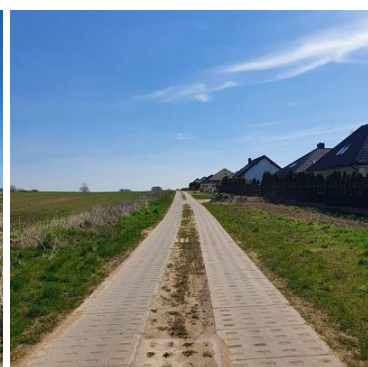

### **Działka budowlana w atrakcyjnej lokalizacji!**

Działka położona w Koszalinie na osiedlu Kretomino.

Teren o powierzchni **2177m<sup>2</sup>** w kształcie trapezu, położony na lekkim wzniesieniu, z którego można podziwiać piękną panoramę Kretomina i Koszalina.

**Media:** prąd, gaz, woda i kanalizacja w drodze, w odległości około 100m od działki.

W ewidencji gruntów teren oznaczony symbolem RIVb - grunty orne.

Dojazd drogą publiczną z płyt betonowych, a następnie drogą szutrową.

Istnieje możliwość kupna sąsiednich działek o pow. 1402m<sup>2</sup> lub 2018m<sup>2</sup>.

Wokół nowa zabudowa jednorodzinna i tereny niezabudowane.