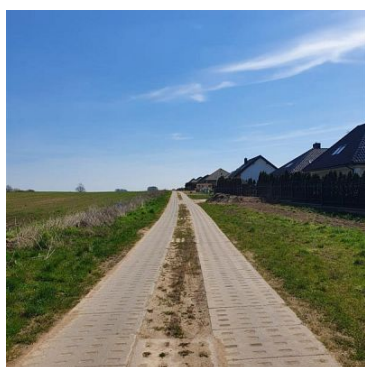

**Działka pod zabudowę jednorodzinną.** Działka położona w **Koszalinie, osiedle Kretomino.**

Powierzchnia to **1402m<sup>2</sup>**. Teren w kształcie zbliżonym do prostokąta, położony na **lekkim wzniesieniu**, z którego można podziwiać **piękną panoramę** Kretomina i Koszalina.

**Media:** prąd, gaz, woda i kanalizacja w drodze, w odległości około 100m od działki.

W ewidencji gruntów teren oznaczony symbolem RIVb - grunty orne.

**Dojazd do działki drogą publiczną:** z płyt betonowych, a następnie szutrową.

Istnieje możliwość kupna sąsiednich działek o pow. 2.018m<sup>2</sup> lub 2.177m<sup>2</sup>. Wokół nowa zabudowa jednorodzinna i tereny niezabudowane.