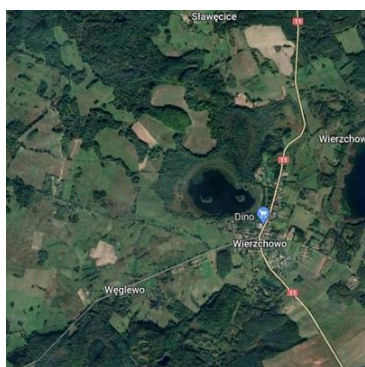

mediaRent
Twoje oferty tam gdzie Ty

Nieruchomości Szczerbińscy
ul. Bogusława II 3
512-299-104
biuro@szczerbinscy.pl

DZIAŁKA NA SPRZEDAŻ

pow. działki: 64 000,00 m²,

Gmina Wierzchowo

Cena **320 000** zł

Działka rolno- leśna o pow. 6,4 ha w gminie Wierzchowo, powiat szczeciński, zachodniopomorskie.

Grunt rolny, częściowo zalesiony, położony przy drodze asfaltowej. Przez środek działki przepływa ciek wodny. Teren urozmaicony i ciekawy. W Miejscowym Planie Zagospodarowania Przestrzennego teren przeznaczony pod: RO - teren produkcji rolnej oraz ZL - lasy wraz z niezbędną strukturą.

Klasy ziemi od RIV a, poprzez LZIII do ŁV.

ODLEGŁOŚCI:

- Koszalin: 50 km
- Szczecinek: 23 km

Zlecenie prowadzone pod nadzorem Pośrednika, nr licencji: 14825

mediaRent
Twoje oferty tam gdzie Ty

Nieruchomości Szczerbińscy
ul. Bogusława II 3
512-299-104
biuro@szczerbinscy.pl

Symbol	4402874	Rodzaj nieruchomości	DZIAŁKA
Rodzaj transakcji	SPRZEDAŻ	Status	AKTUALNA
Rodzaj rynku	WTÓRNY	Cena	320 000 PLN
Cena za m2	5 PLN	Kraj	Polska
Województwo	Zachodniopomorskie	Powiat	szczecinecki
Gmina	Wierzchowo	Miejscowość	Gmina Wierzchowo
Ulica	Kraśle	Powierzchnia działki	64 000,00 m ²
Rodzaj działki	Działka	Forma własności działki	Własność