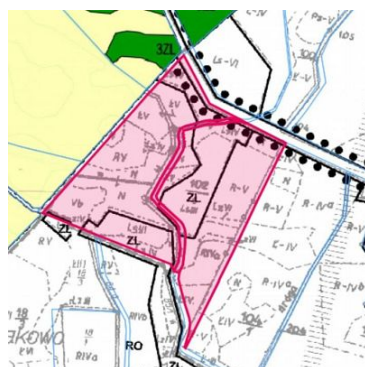

mediaRent
Twoje oferty tam gdzie Ty

Nieruchomości Szczerbińscy
ul. Bogusława II 3
512-299-104
biuro@szczerbinscy.pl

DZIAŁKA NA SPRZEDAŻ

pow. działki: 64 000,00 m²,

Gmina Wierzchowo

Cena **320 000** zł

Działka rolno- leśna o pow. 6,4 ha w gminie Wierzchowo, powiat szczeciński, zachodniopomorskie.

Grunt rolny, częściowo zalesiony, położony przy drodze asfaltowej. Przez środek działki przepływa ciek wodny. Teren urozmaicony i ciekawy. W Miejscowym Planie Zagospodarowania Przestrzennego teren przeznaczony pod: RO - teren produkcji rolnej oraz ZL - lasy wraz z niezbędną strukturą.

Klasy ziemi od RIV a, poprzez LZIII do ŁV.

ODLEGŁOŚCI:

- Koszalin: 50 km
- Szczecinek: 23 km

Zlecenie prowadzone pod nadzorem Pośrednika, nr licencji: 14825

mediaRent
Twoje oferty tam gdzie Ty

Nieruchomości Szczerbińscy
ul. Bogusława II 3
512-299-104
biuro@szczerbinscy.pl

Symbol	4402874	Rodzaj nieruchomości	DZIAŁKA
Rodzaj transakcji	SPRZEDAŻ	Status	AKTUALNA
Rodzaj rynku	WTÓRNY	Cena	320 000 PLN
Cena za m2	5 PLN	Kraj	Polska
Województwo	Zachodniopomorskie	Powiat	szczecinecki
Gmina	Wierzchowo	Miejscowość	Gmina Wierzchowo
Ulica	Kraśle	Powierzchnia działki	64 000,00 m ²
Rodzaj działki	Działka	Forma własności działki	Własność