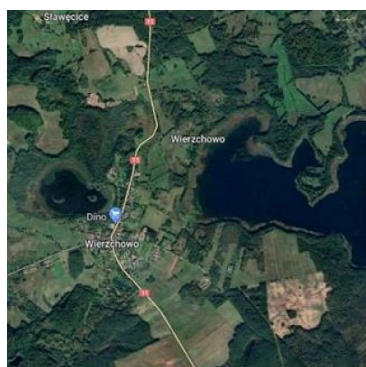

mediaRent
Twoje oferty tam gdzie Ty

Nieruchomości Szczerbińscy
ul. Bogusława II 3
512-299-104
biuro@szczerbinscy.pl

DZIAŁKA NA SPRZEDAŻ

pow. działki: 64 000,00 m²,

Gmina Wierzchowo

Cena **320 000** zł

Działka rolno- leśna o pow. 6,4 ha w gminie Wierzchowo, powiat szczeciński, zachodniopomorskie.

Grunt rolny, częściowo zalesiony, położony przy drodze asfaltowej. Przez środek działki przepływa ciek wodny. Teren urozmaicony i ciekawy. W Miejscowym Planie Zagospodarowania Przestrzennego teren przeznaczony pod: RO - teren produkcji rolnej oraz ZL - lasy wraz z niezbędną strukturą.

Klasy ziemi od RIV a, poprzez LZIII do ŁV.

ODLEGŁOŚCI:

- Koszalin: 50 km
- Szczecinek: 23 km

Zlecenie prowadzone pod nadzorem Pośrednika, nr licencji: 14825

mediaRent
Twoje oferty tam gdzie Ty

Nieruchomości Szczerbińscy
ul. Bogusława II 3
512-299-104
biuro@szczerbinscy.pl

Symbol	4402874	Rodzaj nieruchomości	DZIAŁKA
Rodzaj transakcji	SPRZEDAŻ	Status	AKTUALNA
Rodzaj rynku	WTÓRNY	Cena	320 000 PLN
Cena za m2	5 PLN	Kraj	Polska
Województwo	Zachodniopomorskie	Powiat	szczecinecki
Gmina	Wierzchowo	Miejscowość	Gmina Wierzchowo
Ulica	Kraśle	Powierzchnia działki	64 000,00 m ²
Rodzaj działki	Działka	Forma własności działki	Własność