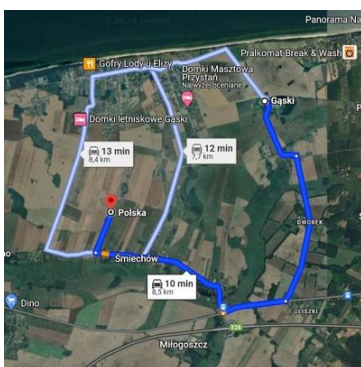

mediaRent
Twoje oferty tam gdzie Ty

Nieruchomości Szczerbińscy
ul. Bogusława II 3
512-299-104
biuro@szczerbinscy.pl

DZIAŁKA NA SPRZEDAŻ
pow. działki: 3 000,00 m²,
Śmiechów
Cena **160 000** zł

Działka o powierzchni 3000 m² położona w miejscowości Śmiechów, położona przy takich miejscowościach nadmorskich jak: Sarbinowo, Gąski, Pleśna.

Działka znajduje się w odległości 2,5 km od brzegu Morza Bałtyckiego,

Samochodem to jedynie 17 minut do Sarbinowa i 12 do Gąsek.

Rowerem do ok. 12 minut do plaży w Gąskach oraz około 20 minut rowerem.

Działka idealna do wybudowania domku rekreacji indywidualnej wolnostojącej. Według oświadczenia sprzedającego istnieje możliwość uzyskania warunków zabudowy na zabudowę rekreacyjną. Dla sąsiednich działek Gmina wydała warunki na budowę budynku rekreacji indywidualnej.

mediaRent
Twoje oferty tam gdzie Ty

Nieruchomości Szczerbińscy
ul. Bogusława II 3
512-299-104
biuro@szczerbinscy.pl

W drodze dojazdowej znajduje się prywatny wodociąg oraz istnieje możliwość podłączenie energii elektrycznej. Przyłączenie do wodociągu za dodatkową opłatą.

Współrzędne mniej więcej środka działki to: 54.220117, 15.878690

Zapraszamy do zapoznania się z ofertą oraz składania propozycji.

Symbol	4402869	Rodzaj nieruchomości	DZIAŁKA
Rodzaj transakcji	SPRZEDAŻ	Status	AKTUALNA
Rodzaj rynku	WTÓRNY	Cena	160 000 PLN
Cena za m2	53 PLN	Kraj	Polska
Województwo	Zachodniopomorskie	Powiat	koszaliński
Gmina	Będzino	Miejscowość	Śmiechów
Ulica	Śmiechów	Powierzchnia działki	3 000,00 m ²
Rodzaj działki	Działka	Forma własności działki	Własność