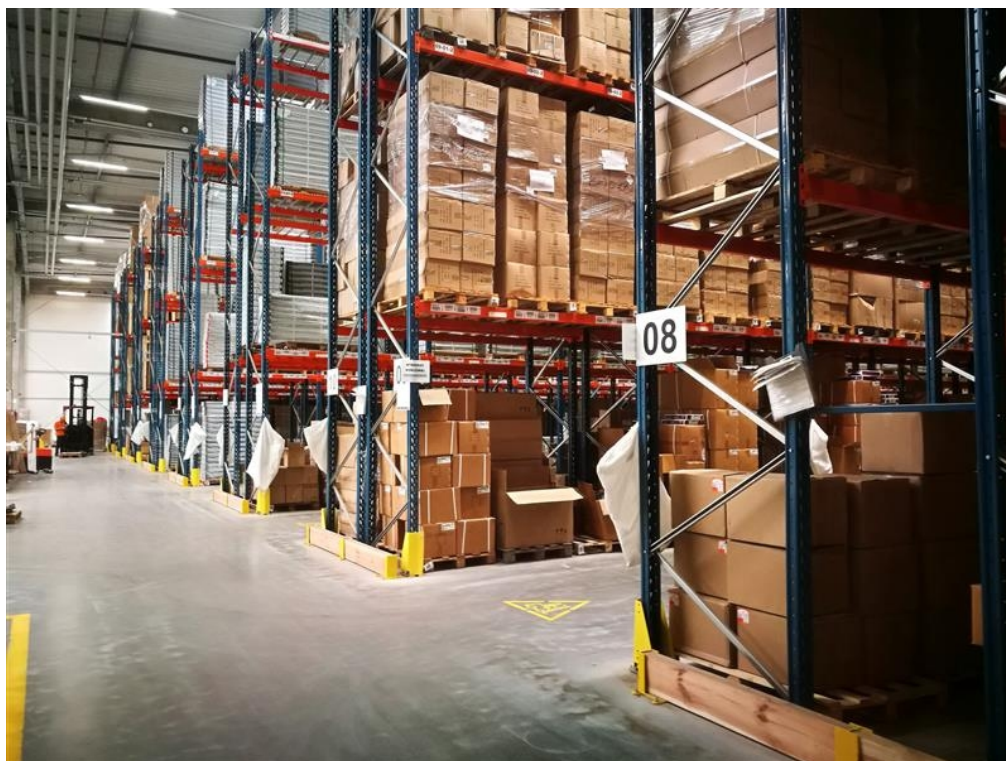

Oferta wynajmu **miejsc paletowych w nowoczesnym magazynie wysokiego składowania**. Oferta dotyczy **100 palet przez miesiąc** w nowoczesnym magazynie. Dodatkowo istnieje możliwość zamówienia dodatkowej obsługi (konfekcjonowania, przepakowywania, wydawanie części towarów itd.)

Oferta zawiera pełną obsługę magazynową. Nie musisz zatrudniać pracowników magazynowych - masz to w pakiecie.

Nieruchomość zlokalizowana w Strefie Ekonomicznej z łatwym dostępem do drogi S6 (Szczecin - Gdańsk) oraz S11 (Kołobrzeg - Poznań).