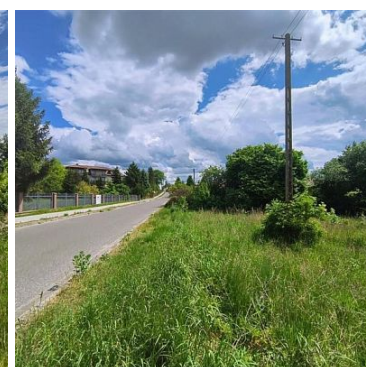

Nowe Bielice - działka przy ul. Piwonii o powierzchni 1.072m2

Teren płaski, suchy, porośnięty trawą.

Wg ewidencji gruntów teren oznaczony jest symbolem - 1.072m2- PSV pastwiska trwałe.

Zgodnie ze studium uwarunkowań i zagospodarowania przestrzennego gminy Biesiekierz działka położona jest na obszarze oznaczonym jako:

mediaRent
Twoje oferty tam gdzie Ty

Nieruchomości Szczerbińscy
ul. Bogusława II 3
512-299-104
biuro@szczerbinscy.pl

- granice obszarów zdegradowanych

Wjazd na działkę od strony wschodniej. Działka usytuowana jest przy drodze asfaltowej.

Umowa na wyłączność.

Polecamy i zapraszamy do wizytacji nieruchomości.

Symbol	0901271	Rodzaj nieruchomości	DZIAŁKA
Rodzaj transakcji	SPRZEDAŻ	Status	AKTUALNA
Rodzaj rynku	WTÓRNY	Cena	105 000 PLN
Cena za m2	98 PLN	Kraj	Polska
Województwo	Zachodniopomorskie	Powiat	koszaliński
Gmina	Biesiekierz	Miejscowość	Nowe Bielice
Dzielnica - osiedle	Nowe Bielice	Ulica	Piwonii
Powierzchnia działki	1 072,00 m ²	Rodzaj działki	Działka
Forma własności działki	Własność		