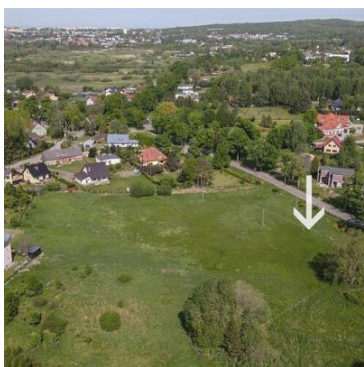

Geoportal: <https://tinyurl.com/twwa3red>

Na sprzedaż **działka niezbudowana** o pow. **1242 m²** położona w **Koszalinie** przy **ul. Lubiatowskiej**.
Atrakcyjna lokalizacja w malowniczej i spokojnej dzielnicy Koszalina, w pobliżu jezior i kompleksu leśnego.
W planie zagospodarowania przestrzennego działka przeznaczona pod zabudowę mieszkaniową jednorodziną.

Teren oznaczony symbolem : 40MN, 162MN, 163MN.

Działka położona w sąsiedztwie domów jednorodzinnych w zabudowie wolnostojącej i bliźniaczej.

Media: energia, gaz, wodociąg - w drodze przy działce.

mediaRent
Twoje oferty tam gdzie Ty

Nieruchomości Szczerbińscy
ul. Bogusława II 3
512-299-104
biuro@szczerbinscy.pl

Kształt działki trapezowy o wymiarach: ok. 31 x 40m.

Udział w drodze wewnętrznej w cenie działki.

Możliwość kupna sąsiednich działek o pow. od 769 m² do 1500 m².

Odległość od centrum Koszalina ok. 4 km.

Symbol	0207582	Rodzaj nieruchomości	DZIAŁKA
Rodzaj transakcji	SPRZEDAŻ	Status	AKTUALNA
Rodzaj rynku	WTÓRNY	Cena	369 000 PLN
Cena za m2	297 PLN	Kraj	Polska
Województwo	Zachodniopomorskie	Powiat	koszaliński
Gmina	Koszalin	Miejscowość	Koszalin
Dzielnica - osiedle	Lubiatowo	Ulica	Lubiatowska
Powierzchnia działki	1 242,00 m ²	Rodzaj działki	Działka pod bud. 1-rodz.
Forma własności działki	Własność		