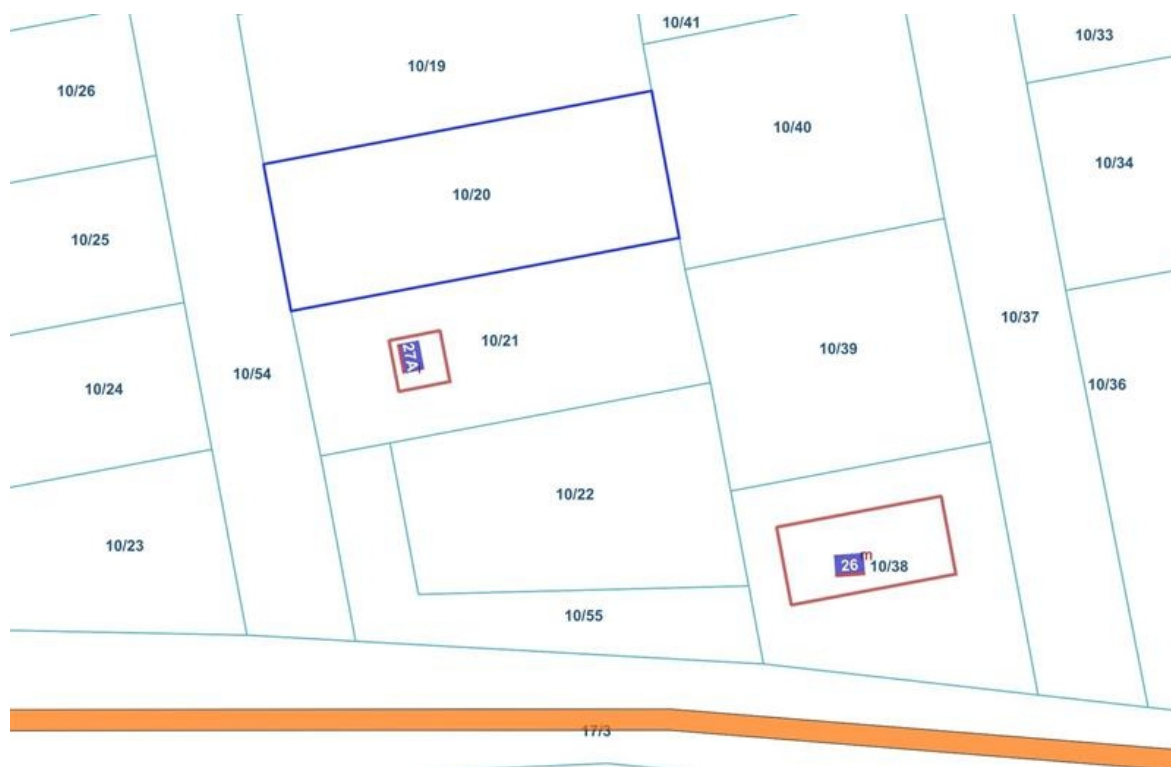

mediaRent
Twoje oferty tam gdzie Ty

Nieruchomości Szczerbińscy
ul. Bogusława II 3
512-299-104
biuro@szczerbinscy.pl

DZIAŁKA NA SPRZEDAŻ

pow. działki: 762,00 m²,

Kotłowo

Cena **75 000** zł

Działka pod zabudowę jednorodzinną.

Prezentujemy działkę o powierzchni 762m2 położoną w Kotłowie, gm. Biesiekierz.

Działka w kształcie prostokąta, objęta miejscowym planem zagospodarowania przestrzennego - zabudowa jednorodzinna

Na sąsiednich działkach zabudowa jednorodzinna wolnostojąca.

To świetne miejsce do zamieszkania, więc jeśli szukasz spokojnej okolicy z szybkim dojazdem do miasta, to zapraszamy do kontaktu.

Symbol	610437	Rodzaj nieruchomości	DZIAŁKA
Rodzaj transakcji	SPRZEDAŻ	Status	AKTUALNA
Rodzaj rynku	WTÓRNY	Cena	75 000 PLN
Cena za m2	98 PLN	Kraj	Polska
Województwo	Zachodniopomorskie	Powiat	Koszaliński
Gmina	Biesiekierz	Miejscowość	Kotłowo
Ulica	Kotłowo	Powierzchnia działki	762,00 m ²
Rodzaj działki	Działka rolna	Forma własności działki	Użytk. wieczyste