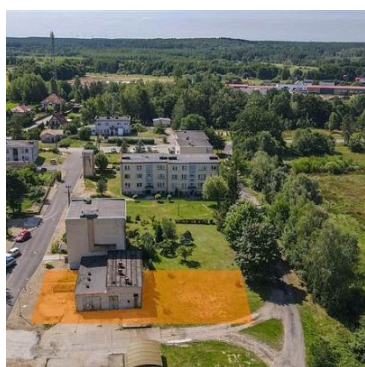

mediaRent
Twoje oferty tam gdzie Ty

Nieruchomości Szczerbiński
ul. Bogusława II 3
512-299-104
biuro@szczerbinscy.pl

OBIEKT NA SPRZEDAŻ

liczba pokoi: 2, pow. całkowita: 152,00 m², pow. działki: 971,00 m²,
Manowo

Cena **227 000** zł

Na sprzedaż **budynek techniczny** o pow. **152 m²**, położony przy **ul. Leśnej w Manowie k. Koszalina**.
Atrakcyjna lokalizacja na terenie zurbanizowanego osiedla mieszkaniowego "**Osiedle Leśne**".

Nieruchomość nadaje się na magazyn, nieuciążliwą działalność usługową, handlową, itp.

Działka zabudowana budynkiem kotłowni osiedlowej wyłączonej z użytkowania.

Budynek parterowy, murowany, dach konstrukcji stalowej, pokryty papą.

W planie zagospodarowania działka przeznaczona pod zabudowę mieszkaniową jednorodzinną.

Kształt działki prostokątny o wymiarach ok. 22 x 45 m.

Klasyfikacja użytków: B - 0,0971 ha; tereny mieszkaniowe.

mediaRent
Twoje oferty tam gdzie Ty