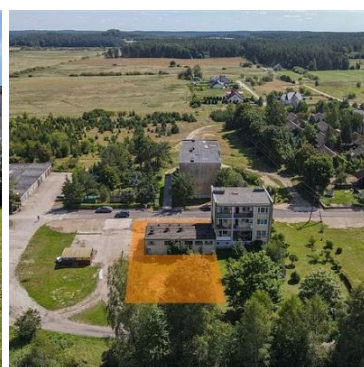

mediaRent
Twoje oferty tam gdzie Ty

Nieruchomości Szczerbiński
ul. Bogusława II 3
512-299-104
biuro@szczerbinscy.pl

OBIEKT NA SPRZEDAŻ

liczba pokoi: 2, pow. całkowita: 152,00 m², pow. działki: 971,00 m²,
Manowo

Cena **227 000** zł

Na sprzedaż **budynek techniczny** o pow. **152 m²**, położony przy **ul. Leśnej w Manowie k. Koszalina**.
Atrakcyjna lokalizacja na terenie zurbanizowanego osiedla mieszkaniowego "**Osiedle Leśne**".

Nieruchomość nadaje się na magazyn, nieuciążliwą działalność usługową, handlową, itp.

Działka zabudowana budynkiem kotłowni osiedlowej wyłączonej z użytkowania.

Budynek parterowy, murowany, dach konstrukcji stalowej, pokryty papą.

W planie zagospodarowania działka przeznaczona pod zabudowę mieszkaniową jednorodzinną.

Kształt działki prostokątny o wymiarach ok. 22 x 45 m.

Klasyfikacja użytków: B - 0,0971 ha; tereny mieszkaniowe.

mediaRent
Twoje oferty tam gdzie Ty