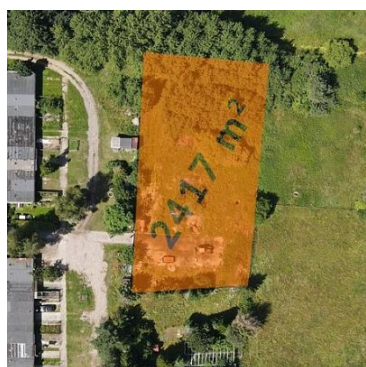

mediaRent  
Twoje oferty tam gdzie Ty

Nieruchomości Szczerbińscy  
ul. Bogusława II 3  
512-299-104  
biuro@szczerbinscy.pl

**DZIAŁKA NA SPRZEDAŻ**  
pow. działki: 2 417,00 m<sup>2</sup>,  
Manowo  
Cena **158 000** zł

Na sprzedaż **niezabudowana działka o pow. 2417 m<sup>2</sup>**, położona przy **ul. Leśnej w Manowie k. Koszalina**. Atrakcyjna lokalizacja na terenie zurbanizowanego osiedla mieszkaniowego "**Osiedle Leśne**".

**W planie zagospodarowania działka przeznaczona pod zabudowę mieszkaniową jednorodzinną.**

Kształt działki prostokątny o wymiarach ok. 36 x 68 m.

Na terenie działki zlokalizowana była osiedlowa oczyszczalnia ścieków - obecnie nieużytkowana.

Teren działki płaski, betonowy plac manewrowy przy wjeździe na działkę.

Klasyfikacja użytków: B - 0,2417 ha; tereny mieszkaniowe.

**Media:** woda - na działce; energia, kanalizacja, gaz - na terenie osiedla.