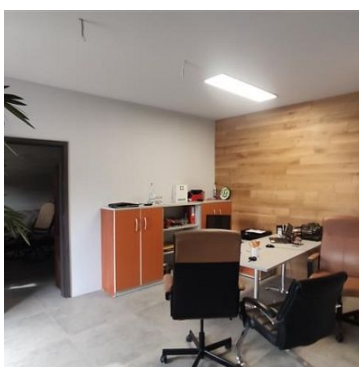

Hala magazynowa i produkcyjna o pow. 500 m² - Koszalin, osiedle Nowobramskie. Wysokość hali 3,5 m, brama wjazdowa - wysokość 3,2 m. Wjazd do obiektu z poziomu "zero".

Hala wyposażona w instalację wentylacyjną. Dojazd drogą asfaltową, dużo miejsc parkingowych. Obiekt położony bardzo blisko centrum miasta oraz w dobrym miejscu do wyjazdu na obwodnicę Koszalina i drogę S6.