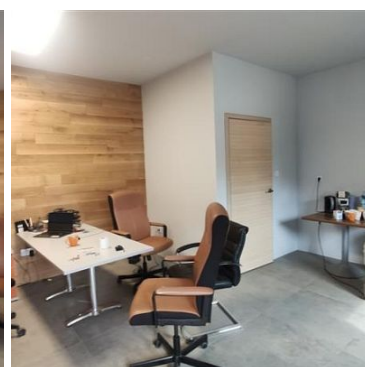

Hala magazynowa i produkcyjna o pow. 500 m² - Koszalin, osiedle Nowobramskie. Wysokość hali 3,5 m, brama wjazdowa - wysokość 3,2 m. Wjazd do obiektu z poziomu "zero".

Hala wyposażona w instalację wentylacyjną. Dojazd drogą asfaltową, dużo miejsc parkingowych. Obiekt położony bardzo blisko centrum miasta oraz w dobrym miejscu do wyjazdu na obwodnicę Koszalina i drogę S6.