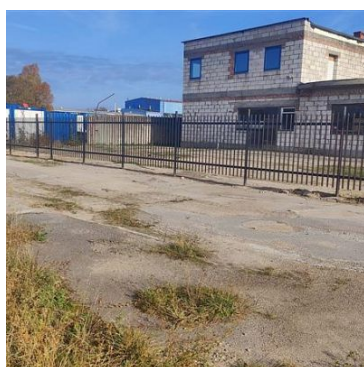

mediaRent
Twoje oferty tam gdzie Ty

Nieruchomości Szczerbińscy
ul. Bogusława II 3
512-299-104
biuro@szczerbinscy.pl

DZIAŁKA NA WYNAJEM
pow. działki: 2 000,00 m²,
Koszalin

Cena **8 000** zł

Działka przemysłowo - usługowa, utwardzona, pow. ok. 2000 m², do wynajęcia. Koszalin, osiedle Przylesie. Teren do wydzielenia. Możliwość wynajęcia budynku biurowego o pow. ok. 600 m². Wjazd na działkę z dwóch stron. Przy najmach długoterminowych możliwość dostosowania działki do potrzeb najemcy np. dodatkowa brama.

Teren przeznaczony w MPZP pod usługi i przemysł.

Bardzo dobry dojazd do obwodnicy Koszalina i do drogi ekspresowej S6.

Zlecenie prowadzone pod nadzorem Pośrednika, nr licencji: 14825

mediaRent
Twoje oferty tam gdzie Ty