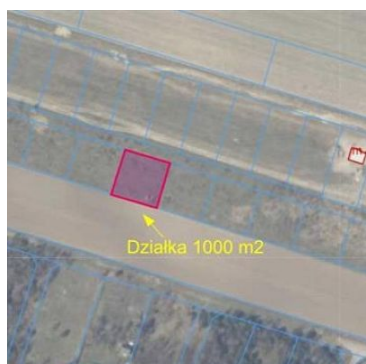

Działka z wydanymi Warunkami Zabudowy na dom jednorodzinny.

Parcela gładka, równa, w kształcie prostokąta. Zdecydowanym atutem jest kierunek ustawienia w stosunku do drogi. Wjazd na działkę od strony północno-wschodniej a miejsce na przyszły taras od strony południowo-zachodniej. Działka sprzedawana jest z udziałem w drodze dojazdowej (wliczone w cenę).

Media (energia elektryczna, woda i gaz) w drodze gminnej biegnącej przy kompleksie działek. W pobliżu zabudowa jednorodzinna. Ciche i spokojne miejsce.

Na końcu kompleksu działek zaczyna się las pełen runa leśnego i zwierzyny.

Do granic Koszalina z działki jest ok. 6 km.

Istnieje możliwość zakupu kilku działek. W kompleksie mamy 14 działek. Im dalej od drogi tym bliżej lasu.