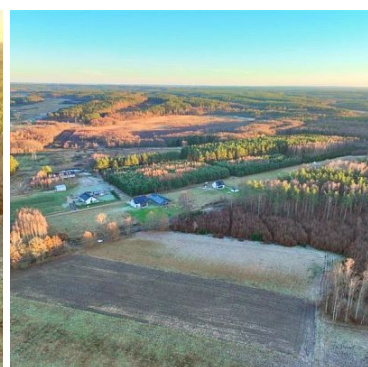

## DZIAŁKA NA SPRZEDAŻ

pow. działki: 902,00 m<sup>2</sup>,

Manowo

Cena **106 000** zł

**Działki budowlane pod lasem!**

**Działki pod zabudowę jednorodzinną na sprzedaż.**

**Działki w Manowie na sprzedaż.**

**Na sprzedaż kompleks działek budowlanych w Manowie - Twoje miejsce na wymarzony dom!**

Zapraszam do zapoznania się z ofertą sprzedaży atrakcyjnie położonych działek budowlanych w malowniczej miejscowości Manowo. Teren znajduje się w spokojnej, zielonej okolicy, tuż pod lasem, co czyni go idealnym miejscem dla osób ceniących ciszę i kontakt z naturą.

**Szczegóły oferty:**

mediaRent  
Twoje oferty tam gdzie Ty

Nieruchomości Szczerbiniński  
ul. Bogusława II 3  
512-299-104  
biuro@szczerbiniński.pl

- **Lokalizacja:** Manowo, bezpośrednio sąsiedztwo lasu.
- **Kompleks składa się z 6 działek** o powierzchni od 902 m<sup>2</sup> do 1542 m<sup>2</sup>, co pozwala na dopasowanie oferty do indywidualnych potrzeb.
- **Przeznaczenie:** pod zabudowę jednorodziną.
- **Charakterystyka terenu:** Teren płaski, dobrze nasłoneczniony, otoczony zielenią.

#### Atuty nieruchomości:

- Położenie w sąsiedztwie lasu – idealne miejsce dla miłośników przyrody i spacerów.
- Cicha i spokojna okolica, sprzyjająca relaksowi i komfortowemu życiu.
- Blisko szkoły i Urząd Gminy w Manowie.
- Dogodny dojazd do miejscowości w okolicy w szczególności: Koszalin 9km, Mielno 23km, Kołobrzeg 52km.