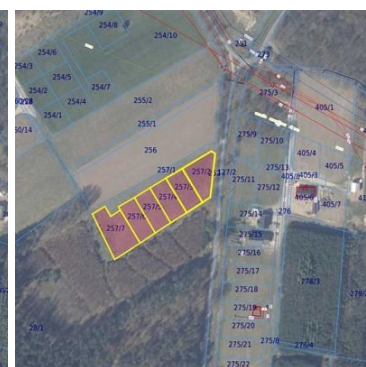

Działki budowlane pod lasem!

Działki pod zabudowę jednorodzinną na sprzedaż.

Działki w Manowie na sprzedaż.

Na sprzedaż kompleks działek budowlanych w Manowie - Twoje miejsce na wymarzony dom!

Zapraszam do zapoznania się z ofertą sprzedaży atrakcyjnie położonych działek budowlanych w malowniczej miejscowości Manowo. Teren znajduje się w spokojnej, zielonej okolicy, tuż pod lasem, co czyni go idealnym miejscem dla osób ceniących ciszę i kontakt z naturą.

Szczegóły oferty: