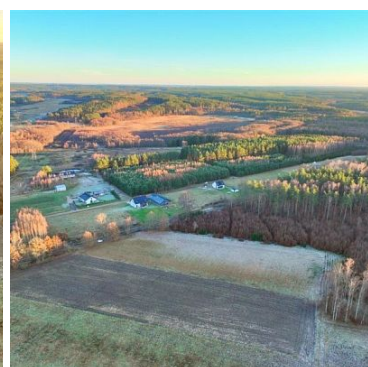

Działki budowlane pod lasem!

Działki pod zabudowę jednorodzinną na sprzedaż.

Działki w Manowie na sprzedaż.

Na sprzedaż kompleks działek budowlanych w Manowie - Twoje miejsce na wymarzony dom!

Zapraszam do zapoznania się z ofertą sprzedaży atrakcyjnie położonych działek budowlanych w malowniczej miejscowości Manowo. Teren znajduje się w spokojnej, zielonej okolicy, tuż pod lasem, co czyni go idealnym miejscem dla osób ceniących ciszę i kontakt z naturą.

Szczegóły oferty: