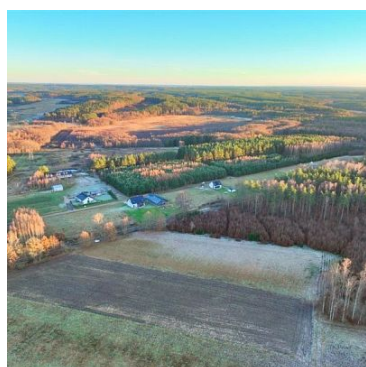

Działki budowlane pod lasem!

Działki pod zabudowę jednorodzinną na sprzedaż.

Działki w Manowie na sprzedaż.

Na sprzedaż kompleks działek budowlanych w Manowie - Twoje miejsce na wymarzony dom!

Zapraszam do zapoznania się z ofertą sprzedaży atrakcyjnie położonych działek budowlanych w malowniczej miejscowości Manowo. Teren znajduje się w spokojnej, zielonej okolicy, tuż pod lasem, co czyni go idealnym miejscem dla osób ceniących ciszę i kontakt z naturą.

Szczegóły oferty: