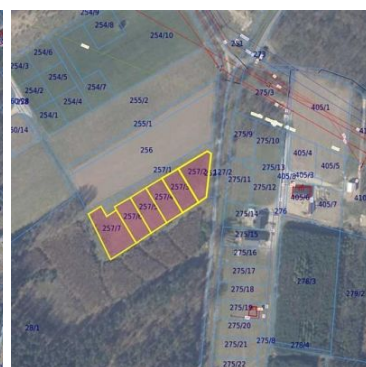

Działki budowlane pod lasem!

Działki pod zabudowę jednorodzinną na sprzedaż.

Działki w Manowie na sprzedaż.

Na sprzedaż kompleks działek budowlanych w Manowie - Twoje miejsce na wymarzony dom!

Zapraszam do zapoznania się z ofertą sprzedaży atrakcyjnie położonych działek budowlanych w malowniczej miejscowości Manowo. Teren znajduje się w spokojnej, zielonej okolicy, tuż pod lasem, co czyni go idealnym miejscem dla osób ceniących ciszę i kontakt z naturą.

Szczegóły oferty: