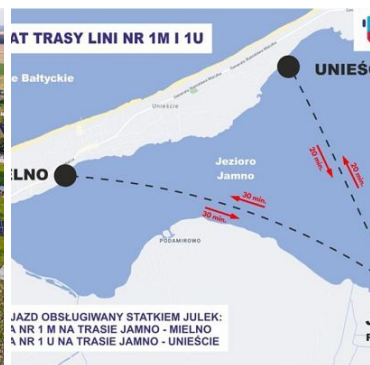

mediaRent
Twoje oferty tam gdzie Ty

Nieruchomości Szczerbiński
ul. Bogusława II 3
512-299-104
biuro@szczerbinski.pl

DZIAŁKA NA SPRZEDAŻ

pow. działki: 1 000,00 m²,

KOSZALIN, Jamno

Cena **298 000** zł

Na sprzedaż działka budowlana o powierzchni 1000 mkw,
zlokalizowana w Koszalinie w dzielnicy Jamno, przy ul. Promowej.
Działka o nr ewidencyjnym 760/17 ma kształt prostokątny /21x48/.
Krótszy bok od strony drogi dojazdowej.
Teren równy, suchy, porośnięty trawą.
Dojazd do działki drogą asfaltową i ok. 100 m drogą wewnętrzną

Dostępne media: prąd, woda i gaz w drodze przyległej do działki.

Kanalizacja- konieczność wybudowania szamba.

Do przystani jachtowej „Marina Koszalin” i tramwaju wodnego Julek, którym w 20 min możemy dostać się do Mielnia, 1000m.

Dzielnica Jamno skomunikowana z centrum miasta autobusami miejskimi.

Najbliższy przystanek przy przystani jachtowej.

Łatwy też dojazd samochodem:

-do centrum miasta, 14min.

-do galerii handlowej i drogi ekspresowej Szczecin – Trójmiasto, 6min.

Idealna działka pod budowę domu w atrakcyjnej i spokojnej okolicy.

Sprzedaż realizowana pod nadzorem pośrednika, nr lic. 880.

Symbol	0701495	Rodzaj nieruchomości	DZIAŁKA
Rodzaj transakcji	SPRZEDAŻ	Status	AKTUALNA
Rodzaj rynku	WTÓRNY	Cena	298 000 PLN
Cena za m2	298 PLN	Kraj	Polska
Województwo	Zachodniopomorskie	Powiat	Koszalin
Gmina	Koszalin	Miejscowość	KOSZALIN
Dzielnica - osiedle	Jamno	Ulica	Promowa
Powierzchnia działki	1 000,00 m ²	Rodzaj działki	Działka
Forma własności działki	Własność	Podłączona kanalizacja	NIE MA