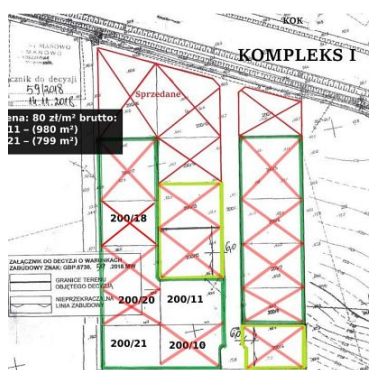

mediaRent
Twoje oferty tam gdzie Ty

Nieruchomości Szczerbińscy
ul. Sanatoryjna 16
512-299-104
biuro@szczerbinscy.pl

DZIAŁKA NA SPRZEDAŻ
pow. działki: 1 779,00 m²,
Rosnowo, Rosnowo
Cena **142 320** zł

**NA SPRZEDAŻ DZIAŁKI W ROSNOWIE, GM. MANOWO
POD DOMKI JEDNORODZINNE
Z WARUNKAMI ZABUDOWY**

Wyjątkowa oferta działek budowlanych w Rosnowie, gm. Manowo!

Lokalizacja: Nad Kanałem Rosnowskim, woj. Zachodniopomorskie

Warunki zabudowy: Domki wolnostojące lub bliźniacze

Dostępne działki:

mediaRent
Twoje oferty tam gdzie Ty

Nieruchomości Szczerbińscy
ul. Sanatoryjna 16
512-299-104
biuro@szczerbinscy.pl

Cena: 80 zł/m² brutto:
200/11 - 0,0980 ha (980 m²)
200/21 - 0,0799 ha (799 m²)

Zwolnienie z PCC (2%)

Uwaga: Opisane powyżej działki sprzedawane są odrębnie.

Symbol	1001393	Rodzaj nieruchomości	DZIAŁKA
Rodzaj transakcji	SPRZEDAŻ	Status	oferta aktualna
Rodzaj rynku	WTÓRNY	Cena	142 320 PLN
Cena za m2	80 PLN	Kraj	Polska
Województwo	Zachodniopomorskie	Powiat	Koszalin
Gmina	Manowo	Miejscowość	Rosnowo
Dzielnica - osiedle	Rosnowo	Ulica	Rosnowo
Powierzchnia działki	1 779,00 m ²	Rodzaj działki	Działka pod bud. 1-rodz.
Forma własności działki	Własność		