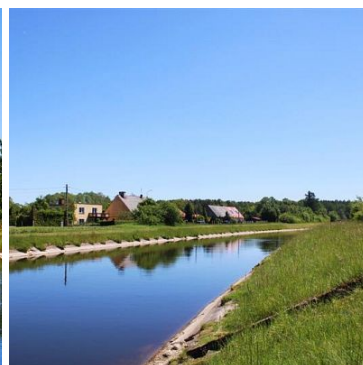

NA SPRZEDAŻ DZIAŁKA W ROSNOWIE, GM. MANOWO POD DOMKI JEDNORODZINNE Z WARUNKAMI ZABUDOWY

Prezentujemy wyjątkową ofertę działki w Rosnowie, gm. Manowo nad Kanalem Rosnowskim w woj. Zachodniopomorskim z warunkami zabudowy pod domki wolnostojące lub bliźniacze.
Zwolnienie z PCC (2%)

200/21 - 0,0799 ha (799 m²) - 63 920 zł brutto