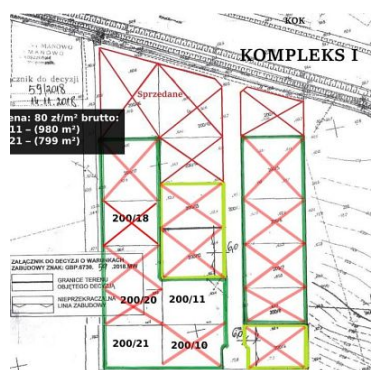

## DZIAŁKA NA SPRZEDAŻ

pow. działki: 799,00 m<sup>2</sup>,

Rosnowo, Rosnowo

Cena **63 920** zł

## NA SPRZEDAŻ DZIAŁKA W ROSNOWIE, GM. MANOWO POD DOMKI JEDNORODZINNE Z WARUNKAMI ZABUDOWY

Prezentujemy wyjątkową ofertę działki w Rosnowie, gm. Manowo nad Kanałem Rosnowskim w woj. Zachodniopomorskim z warunkami zabudowy pod domki wolnostojące lub bliźniacze wraz z ich numerami, powierzchniami oraz cenami.

Opisane poniżej działki sprzedawane są odrębnie.

- 200/11 - 0,0980 ha (980 m<sup>2</sup>) - 78.400 zł brutto

- 200/21 - 0,0799 ha (799 m<sup>2</sup>) - 63 920 zł brutto

Media dostępne: kanalizacja w drodze, woda i Energa . Właściciel z pośrednikiem prowadzącym ofertę posiada dokumenty, czyli opinię instytucji branżowych na przyłączenie tych wymienionych mediów wraz z dokumentem badania gleby - geologią. Jest możliwość podłączenia się do sieci ciepłowniczej Rosnowo.

Ta oferta jest częścią całości działek opisanych w odrębnej ofercie.

Na niektórych sprzedanych już sąsiednich działek rozpoczęto inwestycje budowlane.

Symbol	1001394	Rodzaj nieruchomości	DZIAŁKA
Rodzaj transakcji	SPRZEDAŻ	Status	oferta aktualna
Rodzaj rynku	WTÓRNY	Cena	63 920 PLN
Cena za m2	80 PLN	Kraj	Polska
Województwo	Zachodniopomorskie	Powiat	Koszalin
Gmina	Manowo	Miejscowość	Rosnowo
Dzielnica - osiedle	Rosnowo	Ulica	Rosnowo
Powierzchnia działki	799,00 m <sup>2</sup>	Rodzaj działki	Działka pod bud. 1-rodz.
Forma własności działki	Własność		