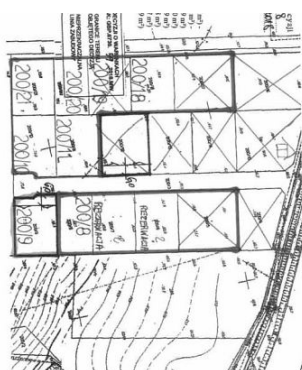

## DZIAŁKA NA SPRZEDAŻ

pow. działki: 799,00 m<sup>2</sup>,

Rosnowo, Rosnowo

Cena **51 935** zł

### NA SPRZEDAŻ DZIAŁKA W ROSNOWIE, GM. MANOWO POD DOMKI JEDNORODZINNE Z WARUNKAMI ZABUDOWY

Prezentujemy wyjątkową ofertę działki w Rosnowie, gm. Manowo nad Kanałem Rosnowskim w woj. Zachodniopomorskim z warunkami zabudowy pod domki wolnostojące lub bliźniacze

- 200/8 - 0,0880 ha (880 m<sup>2</sup>) - 57.200 zł brutto
- 200/9 - 0,0854 ha (854 m<sup>2</sup>) - 55.510 zł brutto
- 200/10 - 0,0959 ha (959 m<sup>2</sup>) - 62.335 zł brutto
- 200/11 - 0,0980 ha (980 m<sup>2</sup>) - 63.700 zł brutto
- 200/18 - 0,0809 ha (809 m<sup>2</sup>) - 52.585 zł brutto
- 200/19 - 0,0808 ha (808 m<sup>2</sup>) - 52.520 zł brutto- zarezerwowana
- 200/20 - 0,0807 ha (807 m<sup>2</sup>) - 52.455 zł brutto