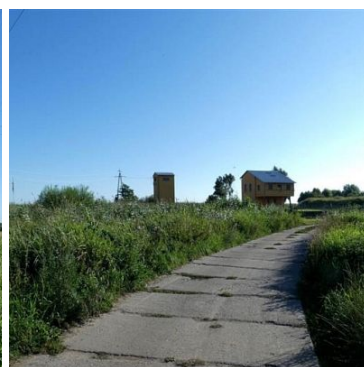

mediaRent
Twoje oferty tam gdzie Ty

Nieruchomości Szczerbińscy
ul. Sanatoryjna 16
512-299-104
biuro@szczerbinscy.pl

DZIAŁKA NA SPRZEDAŻ
pow. działki: 3 268,00 m²,
Łabusz

Cena **81 000** zł

Na sprzedaż działka rekreacyjna o pow. 3268 m² **położona bezpośrednio nad kanałem i ok. 200 m od jeziora Jamno.**

Działka w MPZP stanowi łąki i pastwiska.

Dojazd drogą utwardzoną płytami jumbo.

Dostępne uzbrojenie - energia ok. 150 m.

Symbol	610494	Rodzaj nieruchomości	DZIAŁKA
Rodzaj transakcji	SPRZEDAŻ	Status	oferta aktualna
Rodzaj rynku	WTÓRNY	Cena	81 000 PLN

mediaRent
Twoje oferty tam gdzie Ty

Nieruchomości Szczerbińscy
ul. Sanatoryjna 16
512-299-104
biuro@szczerbinscy.pl

Cena za m2	25 PLN	Kraj	Polska
Województwo	Zachodniopomorskie	Powiat	Koszaliński
Gmina	Sianów	Miejscowość	Łąbusz
Ulica	Nad kanałem	Powierzchnia działki	3 268,00 m ²
Rodzaj działki	Działka rekreacyjna	Forma własności działki	Własność