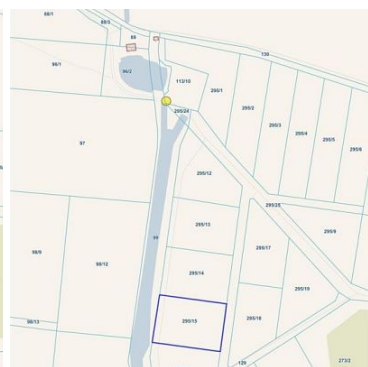

mediaRent
Twoje oferty tam gdzie Ty

Nieruchomości Szczerbińscy
ul. Sanatoryjna 16
512-299-104
biuro@szczerbinscy.pl

DZIAŁKA NA SPRZEDAŻ
pow. działki: 3 268,00 m²,
Łabusz

Cena **81 000** zł

Na sprzedaż działka rekreacyjna o pow. 3268 m² **położona bezpośrednio nad kanałem i ok. 200 m od jeziora Jamno.**

Działka w MPZP stanowi łąki i pastwiska.

Dojazd drogą utwardzoną płytami jumbo.

Dostępne uzbrojenie - energia ok. 150 m.

Symbol	610494	Rodzaj nieruchomości	DZIAŁKA
Rodzaj transakcji	SPRZEDAŻ	Status	oferta aktualna
Rodzaj rynku	WTÓRNY	Cena	81 000 PLN

mediaRent
Twoje oferty tam gdzie Ty

Nieruchomości Szczerbińscy
ul. Sanatoryjna 16
512-299-104
biuro@szczerbinscy.pl

Cena za m2	25 PLN	Kraj	Polska
Województwo	Zachodniopomorskie	Powiat	Koszaliński
Gmina	Sianów	Miejscowość	Łąbusz
Ulica	Nad kanałem	Powierzchnia działki	3 268,00 m ²
Rodzaj działki	Działka rekreacyjna	Forma własności działki	Własność