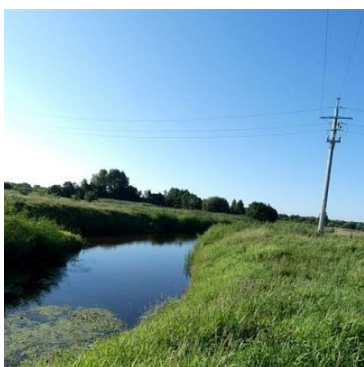

mediaRent
Twoje oferty tam gdzie Ty

Nieruchomości Szczerbińscy
ul. Sanatoryjna 16
512-299-104
biuro@szczerbinscy.pl

DZIAŁKA NA SPRZEDAŻ
pow. działki: 3 268,00 m²,
Łabusz

Cena **81 000** zł

Na sprzedaż działka rekreacyjna o pow. 3268 m² **położona bezpośrednio nad kanałem i ok. 200 m od jeziora Jamno.**

Działka w MPZP stanowi łąki i pastwiska.

Dojazd drogą utwardzoną płytami jumbo.

Dostępne uzbrojenie - energia ok. 150 m.

Symbol	610494	Rodzaj nieruchomości	DZIAŁKA
Rodzaj transakcji	SPRZEDAŻ	Status	oferta aktualna
Rodzaj rynku	WTÓRNY	Cena	81 000 PLN

mediaRent
Twoje oferty tam gdzie Ty

Nieruchomości Szczerbińscy
ul. Sanatoryjna 16
512-299-104
biuro@szczerbinscy.pl

Cena za m2	25 PLN	Kraj	Polska
Województwo	Zachodniopomorskie	Powiat	Koszaliński
Gmina	Sianów	Miejscowość	Łąbusz
Ulica	Nad kanałem	Powierzchnia działki	3 268,00 m ²
Rodzaj działki	Działka rekreacyjna	Forma własności działki	Własność