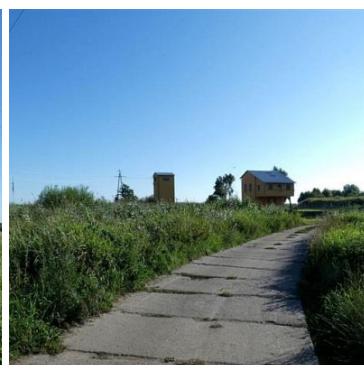

mediaRent
Twoje oferty tam gdzie Ty

Nieruchomości Szczerbińscy
ul. Sanatoryjna 16
512-299-104
biuro@szczerbinscy.pl

DZIAŁKA NA SPRZEDAŻ
pow. działki: 3 265,00 m²,
Łabusz

Cena **81 000** zł

Na sprzedaż działka rekreacyjna o pow. 3265 m² **położona bezpośrednio nad kanałem i ok. 200 m od jeziora Jamno.**

Działka w MPZP stanowi łąki i pastwiska.

Dojazd drogą utwardzoną płytami jumbo.

Dostępne uzbrojenie - energia ok. 150 m.

Symbol	610493	Rodzaj nieruchomości	DZIAŁKA
Rodzaj transakcji	SPRZEDAŻ	Status	oferta aktualna
Rodzaj rynku	WTÓRNY	Cena	81 000 PLN

mediaRent
Twoje oferty tam gdzie Ty

Nieruchomości Szczerbińscy
ul. Sanatoryjna 16
512-299-104
biuro@szczerbinscy.pl

Cena za m2	25 PLN	Kraj	Polska
Województwo	Zachodniopomorskie	Powiat	Koszaliński
Gmina	Sianów	Miejscowość	Łąbusz
Ulica	Nad kanałem	Powierzchnia działki	3 265,00 m ²
Rodzaj działki	Działka rekreacyjna	Forma własności działki	Własność