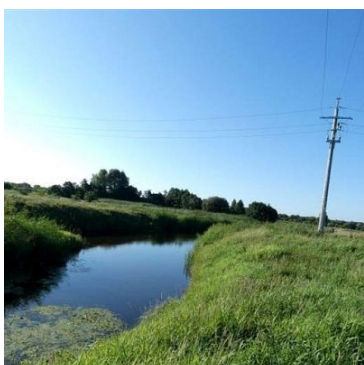

mediaRent
Twoje oferty tam gdzie Ty

Nieruchomości Szczerbińscy
ul. Sanatoryjna 16
512-299-104
biuro@szczerbinscy.pl

DZIAŁKA NA SPRZEDAŻ
pow. działki: 3 265,00 m²,
Łabusz

Cena **81 000** zł

Na sprzedaż działka rekreacyjna o pow. 3265 m² **położona bezpośrednio nad kanałem i ok. 200 m od jeziora Jamno.**

Działka w MPZP stanowi łąki i pastwiska.

Dojazd drogą utwardzoną płytami jumbo.

Dostępne uzbrojenie - energia ok. 150 m.

Symbol	610493	Rodzaj nieruchomości	DZIAŁKA
Rodzaj transakcji	SPRZEDAŻ	Status	oferta aktualna
Rodzaj rynku	WTÓRNY	Cena	81 000 PLN

mediaRent
Twoje oferty tam gdzie Ty

Nieruchomości Szczerbińscy
ul. Sanatoryjna 16
512-299-104
biuro@szczerbinscy.pl

Cena za m2	25 PLN	Kraj	Polska
Województwo	Zachodniopomorskie	Powiat	Koszaliński
Gmina	Sianów	Miejscowość	Łąbusz
Ulica	Nad kanałem	Powierzchnia działki	3 265,00 m ²
Rodzaj działki	Działka rekreacyjna	Forma własności działki	Własność