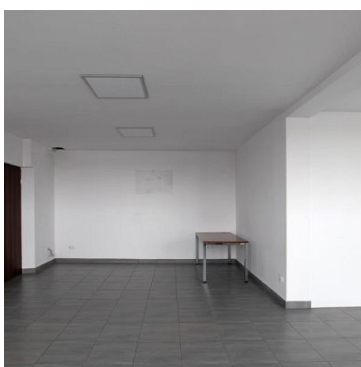

### LOKAL NA WYNAJEM

liczba pokoi: 1, pow. całkowita: 66,40 m<sup>2</sup>,

Koszalin

Cena **2 000** zł

Do wynajęcia **lokal użytkowy o pow. 66,40 m<sup>2</sup> położony w Koszalinie przy ulicy Szczecińskiej.**