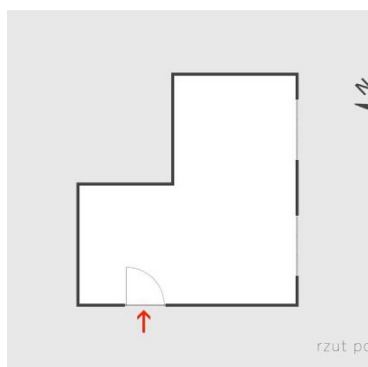

### LOKAL NA WYNAJEM

liczba pokoi: 1, pow. całkowita: 66,40 m<sup>2</sup>,

Koszalin

Cena **2 000** zł

Do wynajęcia **lokal użytkowy o pow. 66,40 m<sup>2</sup> położony w Koszalinie przy ulicy Szczecińskiej.**