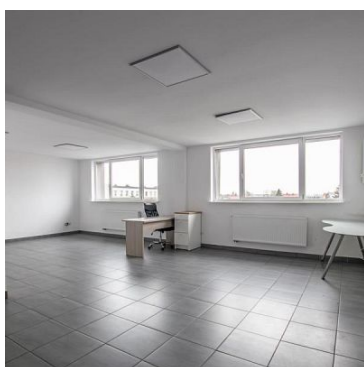

### LOKAL NA WYNAJEM

liczba pokoi: 1, pow. całkowita: 66,40 m<sup>2</sup>,

Koszalin

Cena **2 000** zł

Do wynajęcia **lokal użytkowy o pow. 66,40 m<sup>2</sup> położony w Koszalinie przy ulicy Szczecińskiej.**