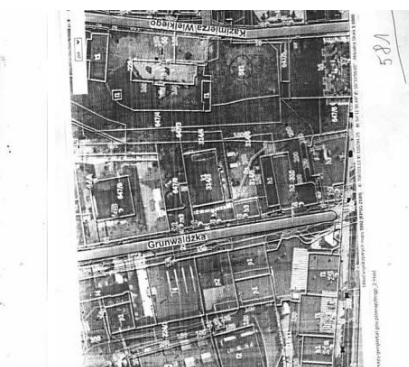

Działka budowlano-usługowa w centrum Koszalina!  
ul. Kazimierza Wielkiego, działka nr 581  
Powierzchnia: 1439 m<sup>2</sup>  
Cena: 2 400 000 zł

MPZP: L28MS  
Wszystkie media  
Zabudowa do 5 kondygnacji + podziemie  
Powierzchnia zabudowy: do 70% pow. działki

Ustalenia archeologiczne i geologiczne są w trakcie końcowego procesu

Nagranie z drona: <https://youtu.be/NPQsERDZsAw?si=5y63npYY5lcORrjW>

Symbol	1001404	Rodzaj nieruchomości	DZIAŁKA
Rodzaj transakcji	SPRZEDAŻ	Status	oferta aktualna
Rodzaj rynku	WTÓRNY	Cena	2 400 000 PLN
Cena za m2	1 668 PLN	Kraj	Polska
Województwo	Zachodniopomorskie	Powiat	koszalin
Miejscowość	Koszalin	Dzielnica - osiedle	Centrum
Ulica	Kazimierza Wielkiego	Powierzchnia działki	1 439,00 m <sup>2</sup>
Rodzaj działki	Działka pod bud. 1-rodz.	Forma własności działki	Własność