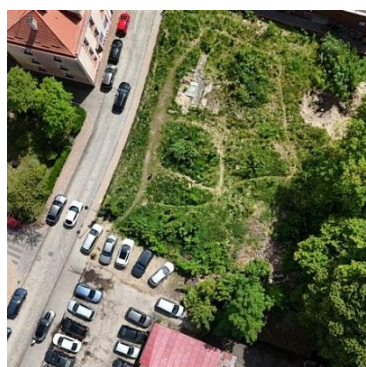

Działka budowlano-usługowa w centrum Koszalina!  
ul. Kazimierza Wielkiego, działka nr 581  
Powierzchnia: 1439 m<sup>2</sup>  
Cena: 2 400 000 zł

MPZP: L28MS  
Wszystkie media  
Zabudowa do 5 kondygnacji + podziemie  
Powierzchnia zabudowy: do 70% pow. działki

Ustalenia archeologiczne i geologiczne są w trakcie końcowego procesu

Nagranie z drona: <https://youtu.be/NPQsERDZsAw?si=5y63npYY5lcORrjW>

Symbol	1001404	Rodzaj nieruchomości	DZIAŁKA
Rodzaj transakcji	SPRZEDAŻ	Status	oferta aktualna
Rodzaj rynku	WTÓRNY	Cena	2 400 000 PLN
Cena za m2	1 668 PLN	Kraj	Polska
Województwo	Zachodniopomorskie	Powiat	koszalin
Miejscowość	Koszalin	Dzielnica - osiedle	Centrum
Ulica	Kazimierza Wielkiego	Powierzchnia działki	1 439,00 m <sup>2</sup>
Rodzaj działki	Działka pod bud. 1-rodz.	Forma własności działki	Własność