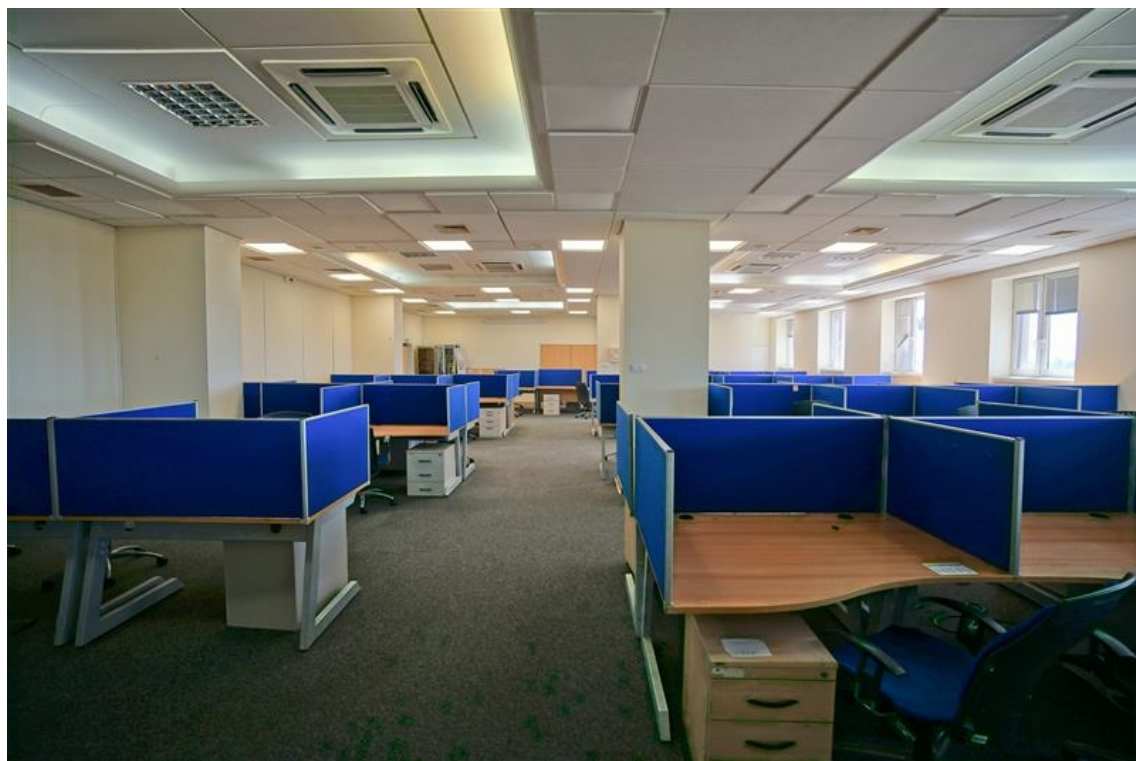

Szukasz swojego miejsca na działalność gospodarczą?

Mamy powierzchnię usługową pod wynajem o zróżnicowanym metrażu.

Oferta wynajmu pomieszczeń usługowych w centrum Koszalina

Oferujemy do wynajęcia atrakcyjne lokale usługowe zlokalizowane w budynku biurowym w samym sercu Koszalina. Dostępne są powierzchnie o różnym metrażu – od **10m²** do nawet **600m²**, usytuowane na różnych piętrach budynku, co pozwala dopasować przestrzeń do indywidualnych potrzeb Najemcy.

Atuty oferty:

- Zróżnicowane metraże – możliwość wynajmu zarówno niewielkich pomieszczeń biurowych, jak i