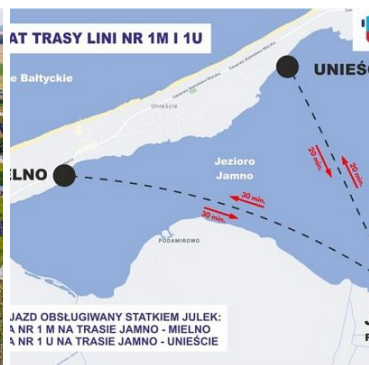

## DZIAŁKA NA SPRZEDAŻ

pow. działki: 1 000,00 m<sup>2</sup>,

KOSZALIN, Jamno

Cena **140 000** zł

Na sprzedaż działka budowlana o powierzchni 1000 mkw, zlokalizowana w Koszalinie w dzielnicy Jamno, przy ul. Promowej. Działka o nr ewidencyjnym 760/17 ma kształt prostokątny /21x48/. Krótszy bok od strony gruntowej drogi dojazdowej. Teren równy, suchy, porośnięty trawą. Dojazd do działki drogą asfaltową i ok. 100 m drogą wewnętrzną,

Dostępne media: prąd, woda i gaz w drodze przyległej do działki.

Kanalizacja- konieczność wybudowania szamba.

Do przystani jachtowej „Marina Koszalin” i tramwaju wodnego Julek, którym w 20 min możemy dostać się do Mielnia, 1000m.

Dzielnica Jamno skomunikowana z centrum miasta autobusami miejskimi.

Najbliższy przystanek przy przystani jachtowej.

Łatwy też dojazd samochodem:

-do centrum miasta, 14min.

-do galerii handlowej i drogi ekspresowej Szczecin – Trójmiasto, 6min.