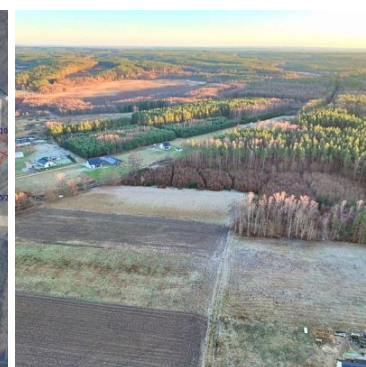

Działki budowlane pod lasem!

Działki pod zabudowę jednorodzinną na sprzedaż.

Działki w Manowie na sprzedaż.

Na sprzedaż kompleks działek budowlanych w Manowie - Twoje miejsce na wymarzony dom!

Działka posiada wydane warunki zabudowy !!

Zapraszam do zapoznania się z ofertą sprzedaży atrakcyjnie położonych działek budowlanych w malowniczej miejscowości Manowo. Teren znajduje się w spokojnej, zielonej okolicy, tuż pod lasem, co czyni go idealnym miejscem dla osób ceniących ciszę i kontakt z naturą.