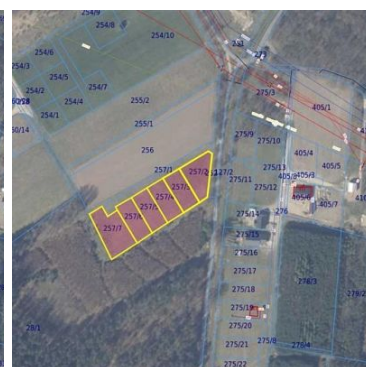

Działki budowlane pod lasem!

Działki pod zabudowę jednorodzinną na sprzedaż.

Działki w Manowie na sprzedaż.

Na sprzedaż kompleks działek budowlanych w Manowie - Twoje miejsce na wymarzony dom!

Działka posiada wydane warunki zabudowy !!

Zapraszam do zapoznania się z ofertą sprzedaży atrakcyjnie położonych działek budowlanych w malowniczej miejscowości Manowo. Teren znajduje się w spokojnej, zielonej okolicy, tuż pod lasem, co czyni go idealnym miejscem dla osób ceniących ciszę i kontakt z naturą.