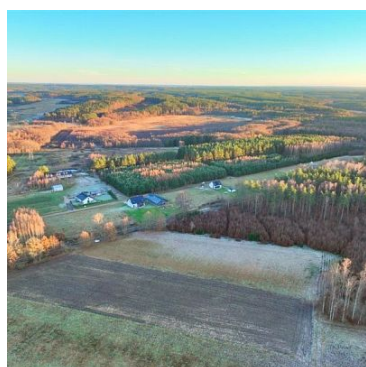

Działki budowlane pod lasem!

Działki pod zabudowę jednorodzinną na sprzedaż.

Działka posiada wydane warunki zabudowy !!

Działki w Manowie na sprzedaż.

Na sprzedaż kompleks działek budowlanych w Manowie - Twoje miejsce na wymarzony dom!

Zapraszam do zapoznania się z ofertą sprzedaży atrakcyjnie położonych działek budowlanych w malowniczej miejscowości Manowo. Teren znajduje się w spokojnej, zielonej okolicy, tuż pod lasem, co czyni go idealnym miejscem dla osób ceniących ciszę i kontakt z naturą.