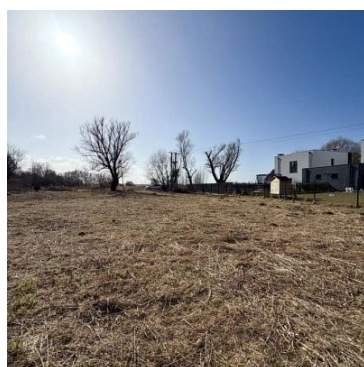

## DZIAŁKA NA SPRZEDAŻ

pow. działki: 1 278,00 m<sup>2</sup>,

Koszalin, Jamno

Cena **189 000** zł

### **Działka budowlana w Koszalinie - os. Jamno, ul. Promowa | blisko przystani Koszałek**

Na sprzedaż atrakcyjna działka budowlana położona w Koszalinie przy ul. Promowej, na rozwijającym się i coraz bardziej popularnym osiedlu Jamno. To miejsce łączy spokojną, zieloną okolicę z dostępem do turystycznych atrakcji regionu.

Działka ma regularny **kształt prostokąta o wymiarach ok. 28 m szerokości i 46 m długości**, co daje bardzo dobre możliwości zagospodarowania. Taka szerokość pozwala na komfortową realizację projektu domu parterowego - np. parterówki z ogrodem.

Na działkę zostało wydane wcześniej pozwolenie na budowę budynku mieszkalno-usługowego.

Media:

- prąd
- gaz
- woda gminna

Dużym atutem jest również **bezpośredni dojazd drogą publiczną asfaltową**, co zapewnia wygodny i całoroczny dostęp do nieruchomości.