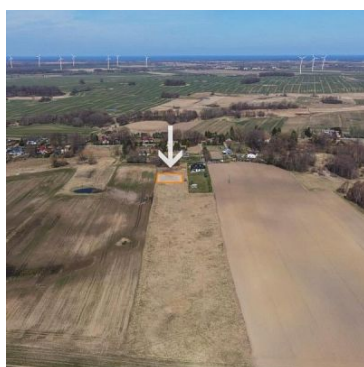

mediaRent
Twoje oferty tam gdzie Ty

Nieruchomości Szczerbińscy
ul. Sanatoryjna 16
512-299-104
biuro@szczerbinscy.pl

DZIAŁKA NA SPRZEDAŻ
pow. działki: 1 163,00 m²,
Strzepowo
Cena **64 000** zł

Na sprzedaż **działka o pow. 1163 m² z warunkami zabudowy** położona w miejscowości **Strzepowo gm. Będzino**.

- budynek wolnostojący, parterowy z poddaszem mieszkalnym;

mediaRent
Twoje oferty tam gdzie Ty

Nieruchomości Szczerbińscy
ul. Sanatoryjna 16
512-299-104
biuro@szczerbinscy.pl

- powierzchnia zabudowy - do 180 m²;
- powierzchnia biologicznie czynna - od 50% pow. działki;
- szerokość elewacji frontowej - do 20 m;
- wysokość elewacji frontowej (do okapu) - od 3m do 4,5 m;
- wysokość zabudowy (w kalenicy) od 6m do 8,5 m;
- dach dwu- lub wielospadowy

Media: energia, wodociąg - w drodze głównej.

Kształt działki zbliżony do prostokąta o wymiarach ok. 27 x 43 m.

Dojazd do działki drogą wewnętrzną; udział w drodze w cenie działki.

Odległość od nadmorskiej miejscowości Gąski 11 km, od Koszalina 25 km.

Możliwość kupna sąsiednich działek o pow. od 1000 m² do 1352 m².

Symbol	0207918	Rodzaj nieruchomości	DZIAŁKA
Rodzaj transakcji	SPRZEDAŻ	Status	oferta aktualna
Rodzaj rynku	WTÓRNY	Cena	64 000 PLN
Cena za m2	55 PLN	Kraj	Polska
Województwo	Zachodniopomorskie	Powiat	Koszalin
Gmina	Będzino	Miejscowość	Strzepowo
Ulica	Strzepowo	Powierzchnia działki	1 163,00 m ²
Rodzaj działki	Działka	Forma własności działki	Własność