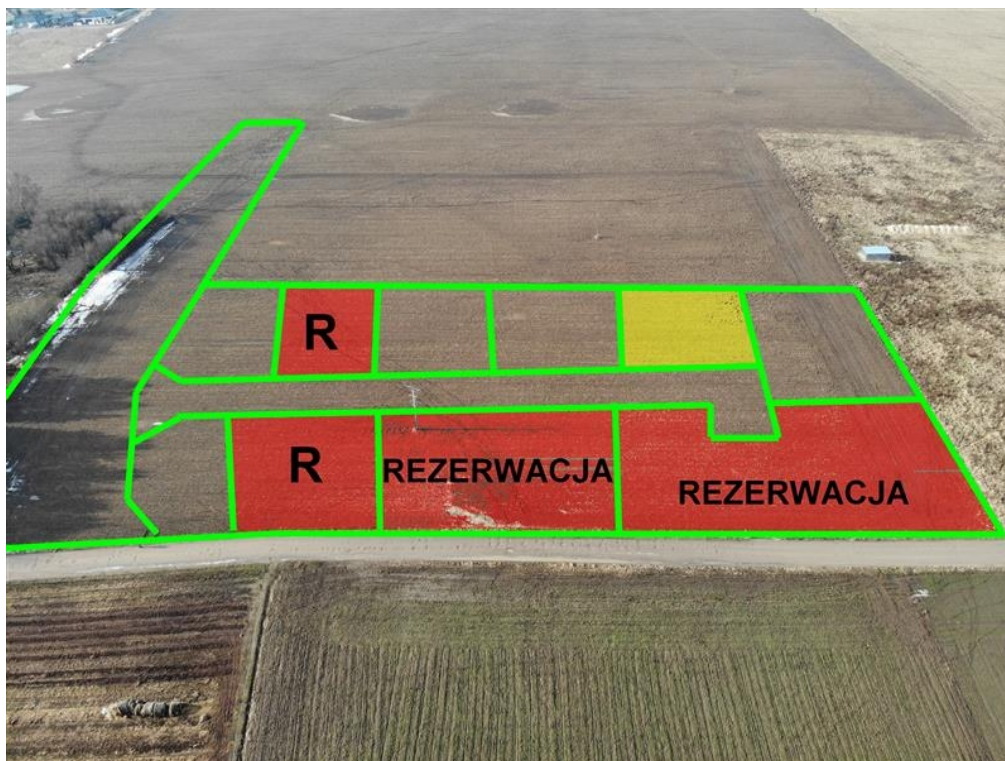

mediaRent
Twoje oferty tam gdzie Ty

Nieruchomości Szczerbiński
ul. Sanatoryjna 16
512-299-104
biuro@szczerbinski.pl

DZIAŁKA NA SPRZEDAŻ
pow. działki: 1 017,00 m²,
Koszalin

Cena **163 000** zł

Działka budowlana zlokalizowana przy ulicy Pszenicznej w Koszalinie (Osiedle Sarzyno – za osiedlem wielorodzinnym na ul. Żytniej).

Działka objęta jest aktualnym Miejscowym Planem Zagospodarowania Przestrzennego i oznaczona jest symbolem **A29WM/MN : tereny zabudowy mieszkaniowej wielorodzinnej lub jednorodzinnej;**

Kluczowe parametry inwestycyjne:

Właściciel jest w trakcie rozpoczęcia inwestycji polegającej na budowie wodociągu (przyłącze wody będzie w drodze przy granicy działki) – podłączenie do sieci za dodatkową opłatą.

LINK do lokalizacji: <https://maps.app.goo.gl/BPJE1RxMAHME8pky9>

Działka będzie sprzedawana wraz z udziałem w drodze gruntowej, która będzie stanowiła wewnętrzną drogę dojazdową do posesji.

Symbol	4403347	Rodzaj nieruchomości	DZIAŁKA
Rodzaj transakcji	SPRZEDAŻ	Status	oferta aktualna
Rodzaj rynku	WTÓRNY	Cena	163 000 PLN
Cena za m2	160 PLN	Kraj	Polska
Województwo	Zachodniopomorskie	Powiat	Miasto Koszalin
Gmina	Koszalin	Miejscowość	Koszalin
Ulica	Pszeniczna	Powierzchnia działki	1 017,00 m ²
Rodzaj działki	Działka pod bud. 1-rodz.	Forma własności działki	Własność
Podłączony gaz	NIE MA	Podłączona kanalizacja	NIE MA