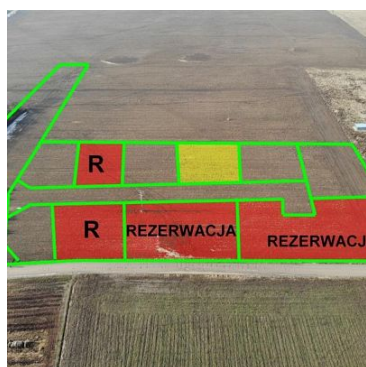

mediaRent
Twoje oferty tam gdzie Ty

Nieruchomości Szczerbiński
ul. Sanatoryjna 16
512-299-104
biuro@szczerbinski.pl

DZIAŁKA NA SPRZEDAŻ
pow. działki: 1 017,00 m²,
Koszalin
Cena **163 000** zł

Działka budowlana zlokalizowana przy ulicy Pszenicznej w Koszalinie (Osiedle Sarzyno - za osiedlem wielorodzinnym na ul. Żytniej).

Działka objęta jest aktualnym Miejscowym Planem Zagospodarowania Przestrzennego i oznaczona jest symbolem **A29WM/MN : tereny zabudowy mieszkaniowej wielorodzinnej lub jednorodzinnej;**

Kluczowe parametry inwestycyjne:

Powierzchnia zabudowy:

do 45% dla zabudowy szeregowej,
do 35% dla bliźniaczej,
do 27% dla wolnostojącej.

Powierzchnia biologicznie czynna: od 25% (zależnie od typu zabudowy).

LINK do lokalizacji: <https://maps.app.goo.gl/fyw3XTHKmNn1nVak9>

Działka będzie sprzedawana wraz z udziałem w drodze gruntowej, która będzie stanowiła wewnętrzną drogę dojazdową do posesji.

Symbol	4403349	Rodzaj nieruchomości	DZIAŁKA
Rodzaj transakcji	SPRZEDAŻ	Status	oferta aktualna
Rodzaj rynku	WTÓRNY	Cena	163 000 PLN
Cena za m2	160 PLN	Kraj	Polska
Województwo	Zachodniopomorskie	Powiat	Miasto Koszalin
Gmina	Koszalin	Miejscowość	Koszalin
Ulica	Pszeniczna	Powierzchnia działki	1 017,00 m ²
Rodzaj działki	Działka pod bud. 1-rodz.	Forma własności działki	Własność
Podłączony gaz	NIE MA	Podłączona kanalizacja	NIE MA