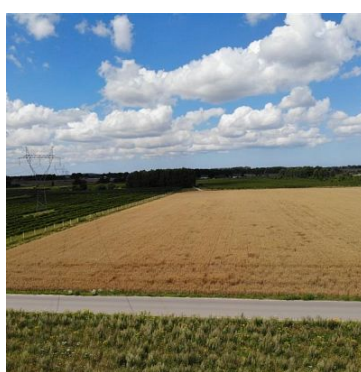

Działka budowlana położona w kompleksie sześciu działek w miejscowości Manowo, usytuowana w drugiej linii zabudowy od ulicy Brzozowej.

Warunki zabudowy:

powierzchnia zabudowy do 25%

wysokość zabudowy do 9m

minimalna pow. biologicznie czynna 50%

dach dwu lub wielospadowy

Na zdjęciu sprzedawana działka jest oznaczona numerem 6, współrzędne GPS do działki: 54.125851 16.286114.

Dojazd do działki jest bardzo dogodny – jadąc od strony Koszalina, należy skręcić w prawo w asfaltową ulicę