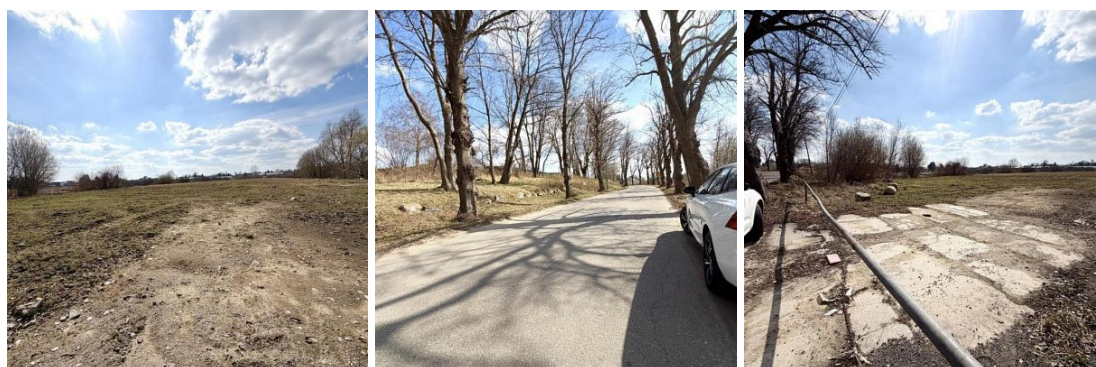

mediaRent
Twoje oferty tam gdzie Ty

Nieruchomości Szczerbiński
ul. Sanatoryjna 16
512-299-104
biuro@szczerbinski.pl

DZIAŁKA NA SPRZEDAŻ

pow. działki: 17 332,00 m²,

Koszalin, Lubiatowo

Cena **495 000** zł

Działka położona przy ul. Lubiatowskiej o łącznej powierzchni 17.332m². To obecnie najbardziej pręźnie rozwijający się teren w Koszalinie.

W okolicy stale można zauważyć nowo budujące się domy jednorodzinne. Teren idealnie nadający się pod inwestycję. Działka w kształcie prostokąta, teren płaski.

Przeznaczenie:

Działka objęta jest Miejscowym Planem Zagospodarowania Przestrzennego, w którym oznaczona jest:

- w części symbolem 61MN - **tereny zabudowy mieszkaniowej wolnostojącej** (około 2.200m²)

- w części symbolem 1RZ - tereny użytków zielonych.

Szczegółowe zapisy z MPZP:

- nową zabudowę należy sytuować jako wolnostojącą,
- wskaźnik intensywności zabudowy od 0,1 do 0,15,
- maksymalna powierzchnia zabudowy do 15% powierzchni działki budowlanej,
- minimalny udział powierzchni biologicznie czynnej - 60% powierzchni działki budowlanej,
- maksymalna wysokość zabudowy do 7,0 m,
- geometria dachu - dach płaski.

Uzbrojenie wg oświadczenia właściciela: woda, prąd, gaz przy ul. Lubiatońskiej. Dojazd drogą asfaltową.

Oglądanie wyłącznie z Pośrednikiem!(nr lic.zaw. 11917).

Oferta ma charakter informacyjny i nie stanowi oferty określonej w art.66 KC.