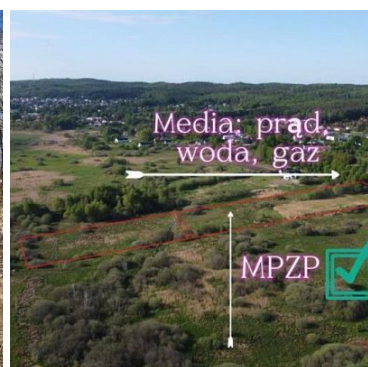

mediaRent
Twoje oferty tam gdzie Ty

Nieruchomości Szczerbińscy
ul. Sanatoryjna 16
512-299-104
biuro@szczerbinscy.pl

DZIAŁKA NA SPRZEDAŻ

pow. działki: 17 332,00 m²,

Koszalin, Lubiatowo

Cena **380 000** zł

Działka położona przy ul. Lubiatowskiej o łącznej powierzchni 17.332m². To obecnie najbardziej pręźnie rozwijający się teren w Koszalinie.

W okolicy stale można zauważyć nowo budujące się domy jednorodzinne. Teren idealnie nadający się pod inwestycję. Działka w kształcie prostokąta, teren płaski.

Przeznaczenie:

Działka objęta jest Miejscowym Planem Zagospodarowania Przestrzennego, w którym oznaczona jest:

- w części symbolem 61MN - **tereny zabudowy mieszkaniowej wolnostojącej** (około 2.200m²)

- w części symbolem 1RZ - tereny użytków zielonych.

Szczegółowe zapisy z MPZP:

- nową zabudowę należy sytuować jako wolnostojącą,
- wskaźnik intensywności zabudowy od 0,1 do 0,15,
- maksymalna powierzchnia zabudowy do 15% powierzchni działki budowlanej,
- minimalny udział powierzchni biologicznie czynnej - 60% powierzchni działki budowlanej,
- maksymalna wysokość zabudowy do 7,0 m,
- geometria dachu - dach płaski.

Symbol	3403334	Rodzaj nieruchomości	DZIAŁKA
Rodzaj transakcji	SPRZEDAŻ	Status	oferta aktualna
Rodzaj rynku	WTÓRNY	Cena	380 000 PLN
Cena za m2	22 PLN	Kraj	Polska
Województwo	Zachodniopomorskie	Powiat	Koszalin
Gmina	Koszalin	Miejscowość	Koszalin
Dzielnica - osiedle	Lubiatowo	Ulica	Lubiatowska
Powierzchnia działki	17 332,00 m ²	Rodzaj działki	Działka pod bud. 1-rodz.
Forma własności działki	Własność	Podłączona kanalizacja	NIE MA