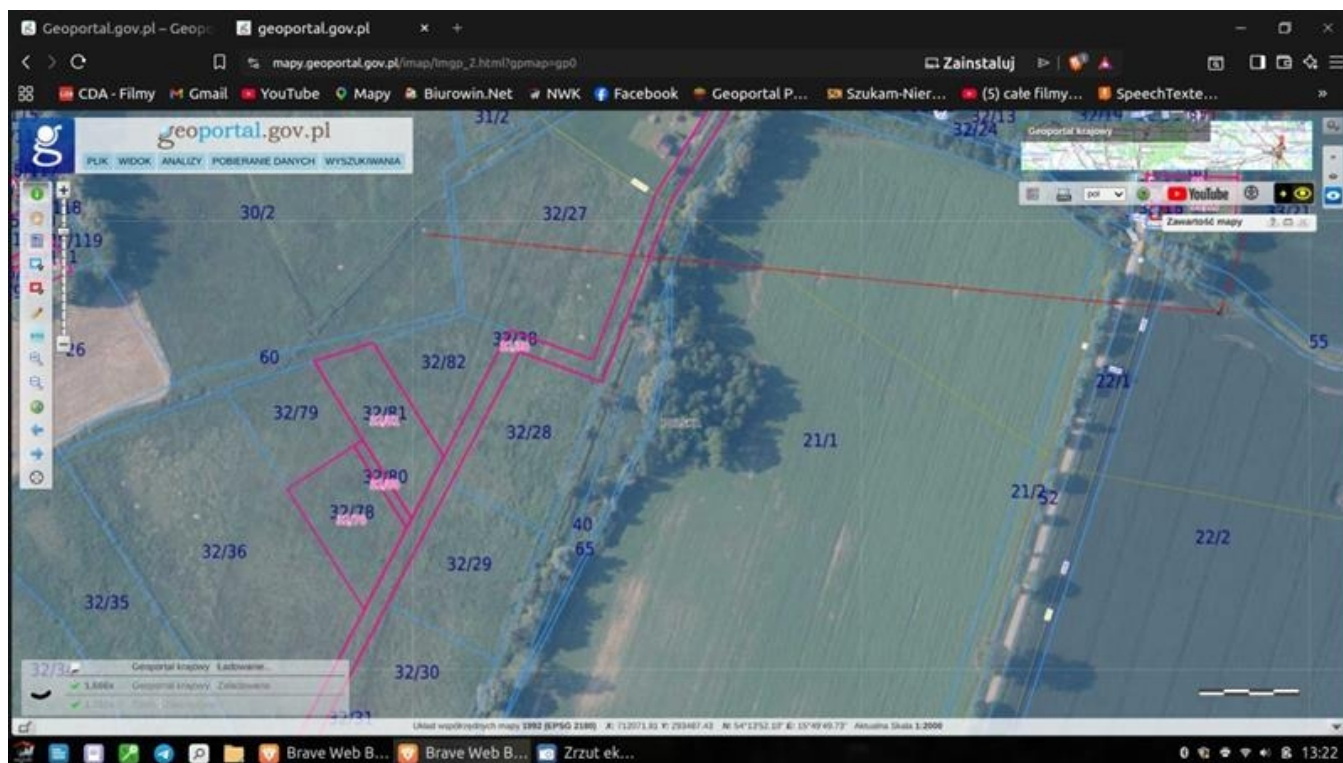

Działka rolna o powierzchni 3494 m<sup>2</sup>, która znajduje się w Pleśnej, gmina Będzino.  
Działka posiada udziały w drogach dojazdowych, znajduje się na terenach zalewowych rzeki Czerwonej, dlatego są ograniczone możliwości inwestowania budowlanego.  
Umowa nabycia nie wymaga zgody KOWR, gdyż była już umowa warunkowa.  
Klasa bonitacyjna gruntu to Ł III.  
Cena ofertowa: 130.000 zł.  
Odległość od morza w linii prostej to około 700 m.  
Prezentacja nieruchomości po wcześniejszym kontakcie telefonicznym z pośrednikiem odpowiedzialnym za ofertę, nr lic. zaw. 45.

Symbol	1001413	Rodzaj nieruchomości	DZIAŁKA
Rodzaj transakcji	SPRZEDAŻ	Status	oferta aktualna
Rodzaj rynku	WTÓRNY	Cena	130 000 PLN
Cena za m2	37 PLN	Kraj	Polska
Województwo	Zachodniopomorskie	Powiat	Koszaliński
Gmina	Będzino	Miejscowość	Pleśna

mediaRent  
Twoje oferty tam gdzie Ty

Nieruchomości Szczerbińscy  
ul. Sanatoryjna 16  
512-299-104  
biuro@szczerbinscy.pl

Ulica	Pleśna	Powierzchnia działki	3 494,00 m <sup>2</sup>
Rodzaj działki	Działka rolna	Forma własności działki	Własność
Energia elektryczna	NIE MA	Podłączony gaz	NIE MA
Podłączony wodociąg	NIE MA	Podłączona kanalizacja	NIE MA