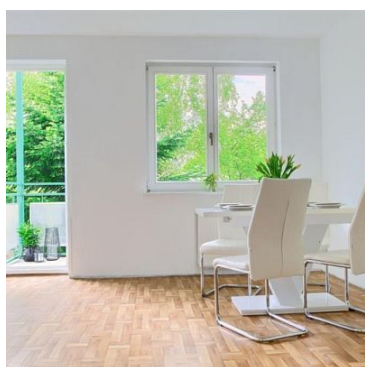

2 POKOJOWE MIESZKANIE W CENTRUM KOSZALINA NA OSIEDLU ZAMKNIĘTYM

Na sprzedaż jasne i funkcjonalne mieszkanie o powierzchni 49,5 mkw położone na pierwszym piętrze w zadbanym budynku przy ulicy Modrzejewskiej w centrum Koszalina . Nieruchomość znajduje się na osiedlu zamkniętym ze szlabanem, co zapewnia mieszkańcom komfort oraz bezpieczeństwo.