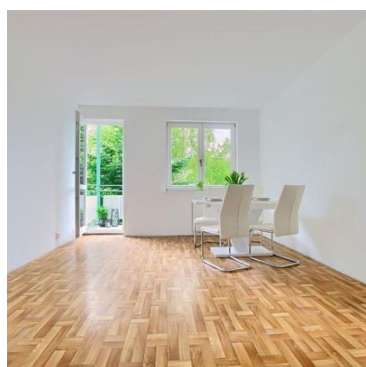

2 POKOJOWE MIESZKANIE W CENTRUM KOSZALINA NA OSIEDLU ZAMKNIĘTYM

Na sprzedaż jasne i funkcjonalne mieszkanie o powierzchni 49,5 mkw położone na pierwszym piętrze w zadbanym budynku przy ulicy Modrzejewskiej w centrum Koszalina . Nieruchomość znajduje się na osiedlu zamkniętym ze szlabanem, co zapewnia mieszkańcom komfort oraz bezpieczeństwo.