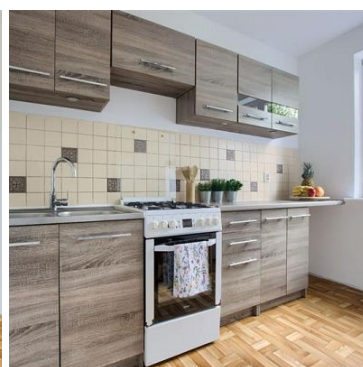

2 POKOJOWE MIESZKANIE W CENTRUM KOSZALINA NA OSIEDLU ZAMKNIĘTYM

Na sprzedaż jasne i funkcjonalne mieszkanie o powierzchni 49,5 mkw położone na pierwszym piętrze w zadbanym budynku przy ulicy Modrzejewskiej w centrum Koszalina . Nieruchomość znajduje się na osiedlu zamkniętym ze szlabanem, co zapewnia mieszkańcom komfort oraz bezpieczeństwo.